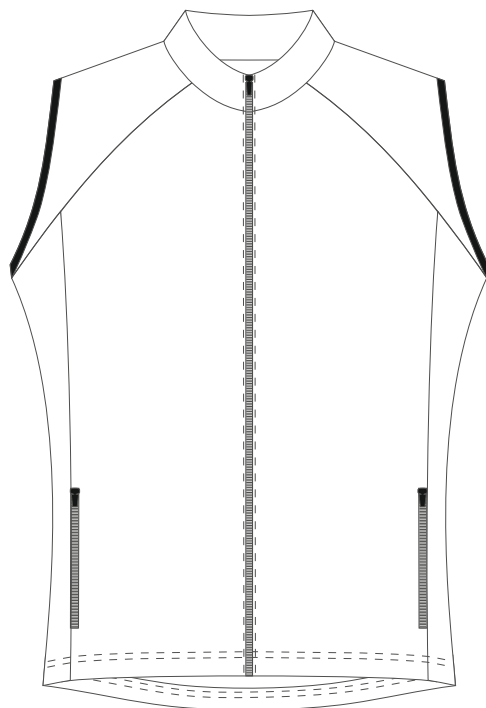

MEHR INFORMATIONEN: schwarzer oder weißer Reißverschluss und die Gummibänder

Vorderseite

Rückseite

ALISY sportswear, LIBEREC, Ještědská 360, tel: +420 777 231 129, obchod@alisy.cz

Bitte beachten Sie, dass sich die Farbe, nach Material, variieren kann. Aus diesem Grund können beim Kombinieren einzelner Materialien leicht unterschiedliche Farben auftreten. Die Grafik berücksichtigt die Schnittunterschiede, sodass das resultierende Produkt geringfügig vom Grafikdesign abweichen kann. Der Hersteller behält sich das Recht vor, das Design in druckfähiger Form zu ändern. Dies gilt insbesondere für die Größe des Textes und die Feinheit der Linien, wobei deren Breite die Bedruckbarkeitsgrenze überschreiten muss.