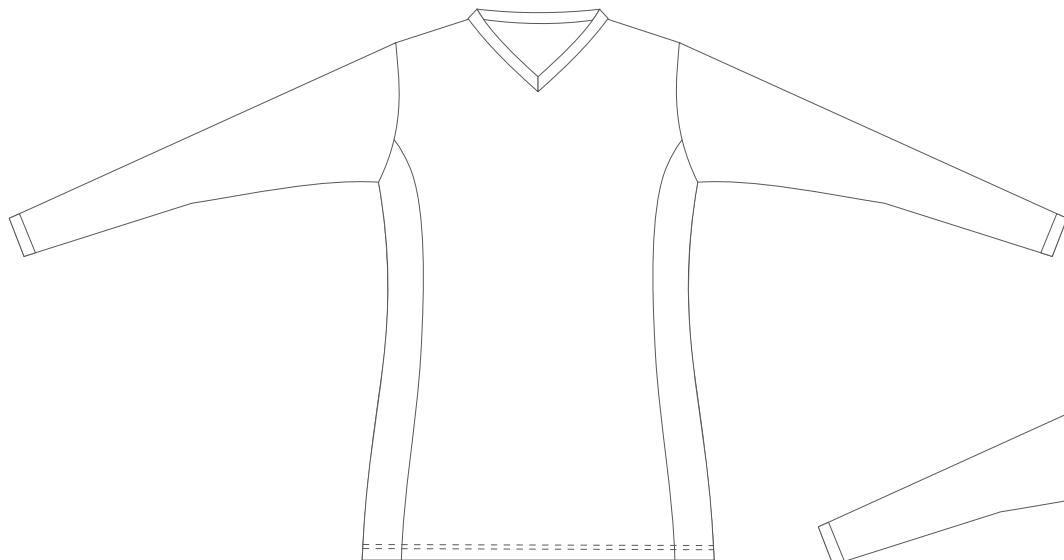

Vorderseite

Rückseite

ALISY sportswear, LIBEREC, Ještědská 360, tel: +420 777 231 129, obchod@alisy.cz

Bitte beachten Sie, dass sich die Farbe, nach Material, variieren kann. Aus diesem Grund können beim Kombinieren einzelner Materialien leicht unterschiedliche Farben auftreten. Die Grafik berücksichtigt die Schnittunterschiede, sodass das resultierende Produkt geringfügig vom Grafikdesign abweichen kann. Der Hersteller behält sich das Recht vor, das Design in druckfähiger Form zu ändern. Dies gilt insbesondere für die Größe des Textes und die Feinheit der Linien, wobei deren Breite die Bedruckbarkeitsgrenze überschreiten muss.