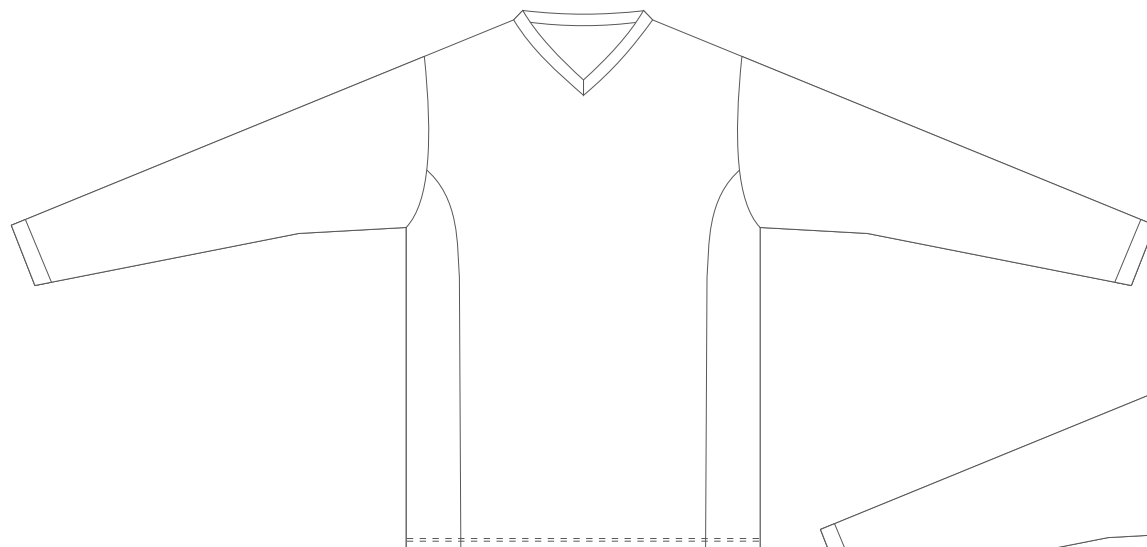

Vorderseite

Rückseite

ALISY sportswear, LIBEREC, Ještědská 360, tel: +420 777 231 129, obchod@alisy.cz

Bitte beachten Sie, dass sich die Farbe, nach Material, variieren kann. Aus diesem Grund können beim Kombinieren einzelner Materialien leicht unterschiedliche Farben auftreten. Die Grafik berücksichtigt die Schnittunterschiede, sodass das resultierende Produkt geringfügig vom Grafikdesign abweichen kann. Der Hersteller behält sich das Recht vor, das Design in druckfähiger Form zu ändern. Dies gilt insbesondere für die Größe des Textes und die Feinheit der Linien, wobei deren Breite die Bedruckbarkeitsgrenze überschreiten muss.