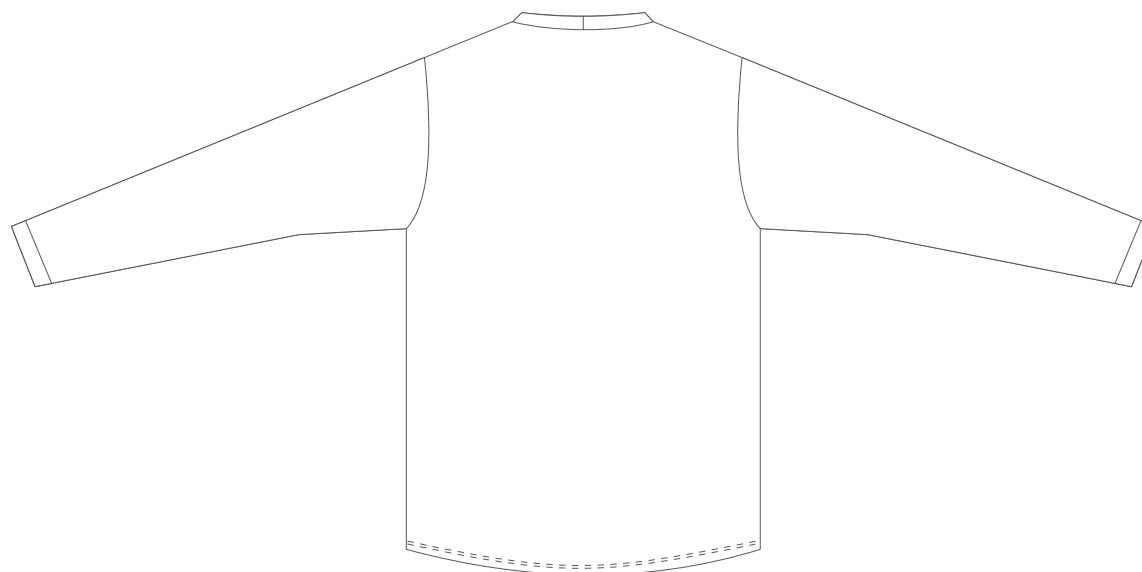

Vorderseite

Rückseite

ALISY sportswear, LIBEREC, Ještědská 360, tel: +420 777 231 129, obchod@alisy.cz

Bitte beachten Sie, dass sich die Farbe, nach Material, variieren kann. Aus diesem Grund können beim Kombinieren einzelner Materialien leicht unterschiedliche Farben auftreten. Die Grafik berücksichtigt die Schnittunterschiede, sodass das resultierende Produkt geringfügig vom Grafikdesign abweichen kann. Der Hersteller behält sich das Recht vor, das Design in druckfähiger Form zu ändern. Dies gilt insbesondere für die Größe des Textes und die Feinheit der Linien, wobei deren Breite die Bedruckbarkeitsgrenze überschreiten muss.