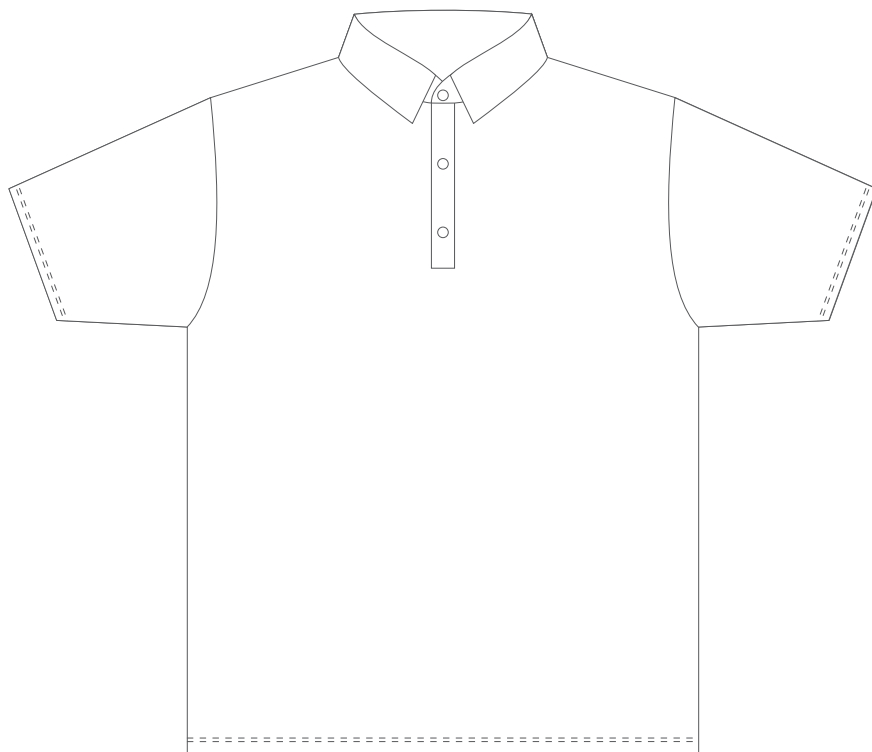

Vorderseite

Rückseite

ALISY sportswear, LIBEREC, Ještědská 360, tel: +420 777 231 129, obchod@alisy.cz

Bitte beachten Sie, dass sich die Farbe, nach Material, variieren kann. Aus diesem Grund können beim Kombinieren einzelner Materialien leicht unterschiedliche Farben auftreten. Die Grafik berücksichtigt die Schnittunterschiede, sodass das resultierende Produkt geringfügig vom Grafikdesign abweichen kann. Der Hersteller behält sich das Recht vor, das Design in druckfähiger Form zu ändern. Dies gilt insbesondere für die Größe des Textes und die Feinheit der Linien, wobei deren Breite die Bedruckbarkeitsgrenze überschreiten muss.