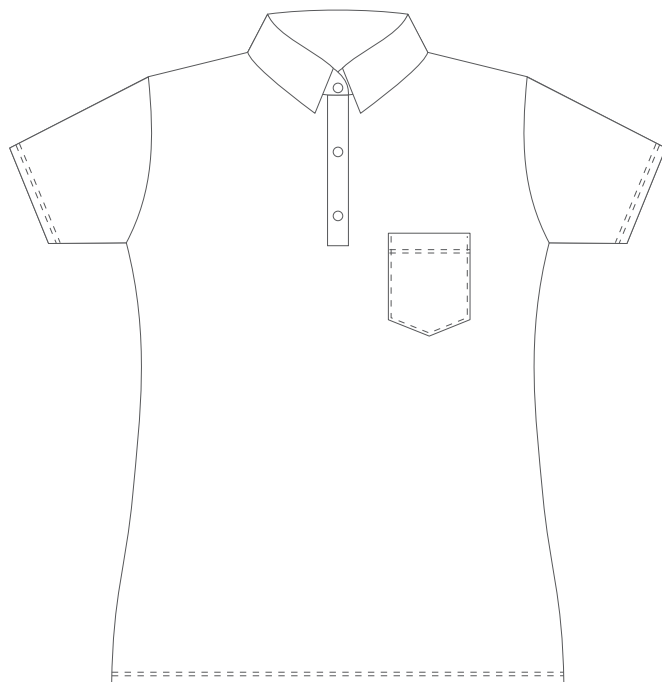

Vorderseite

Rückseite

ALISY sportswear, LIBEREC, Ještědská 360, tel: +420 777 231 129, obchod@alisy.cz

Bitte beachten Sie, dass sich die Farbe, nach Material, variieren kann. Aus diesem Grund können beim Kombinieren einzelner Materialien leicht unterschiedliche Farben auftreten. Die Grafik berücksichtigt die Schnittunterschiede, sodass das resultierende Produkt geringfügig vom Grafikdesign abweichen kann. Der Hersteller behält sich das Recht vor, das Design in druckfähiger Form zu ändern. Dies gilt insbesondere für die Größe des Textes und die Feinheit der Linien, wobei deren Breite die Bedruckbarkeitsgrenze überschreiten muss.