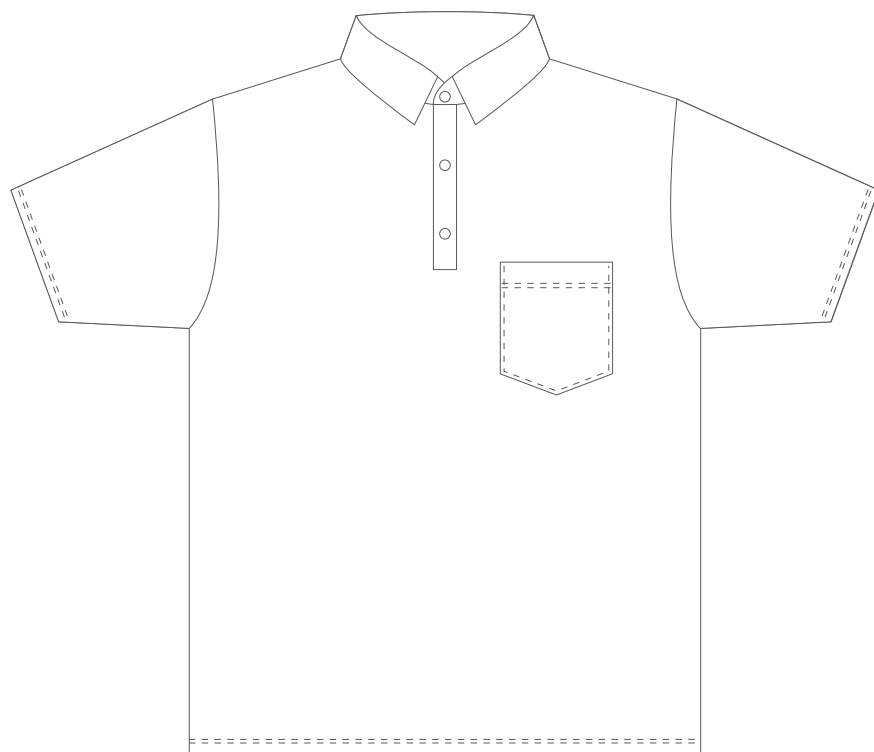

Vorderseite

Rückseite

ALISY sportswear, LIBEREC, Ještědská 360, tel: +420 777 231 129, obchod@alisy.cz

Bitte beachten Sie, dass sich die Farbe, nach Material, variieren kann. Aus diesem Grund können beim Kombinieren einzelner Materialien leicht unterschiedliche Farben auftreten. Die Grafik berücksichtigt die Schnittunterschiede, sodass das resultierende Produkt geringfügig vom Grafikdesign abweichen kann. Der Hersteller behält sich das Recht vor, das Design in druckfähiger Form zu ändern. Dies gilt insbesondere für die Größe des Textes und die Feinheit der Linien, wobei deren Breite die Bedruckbarkeitsgrenze überschreiten muss.