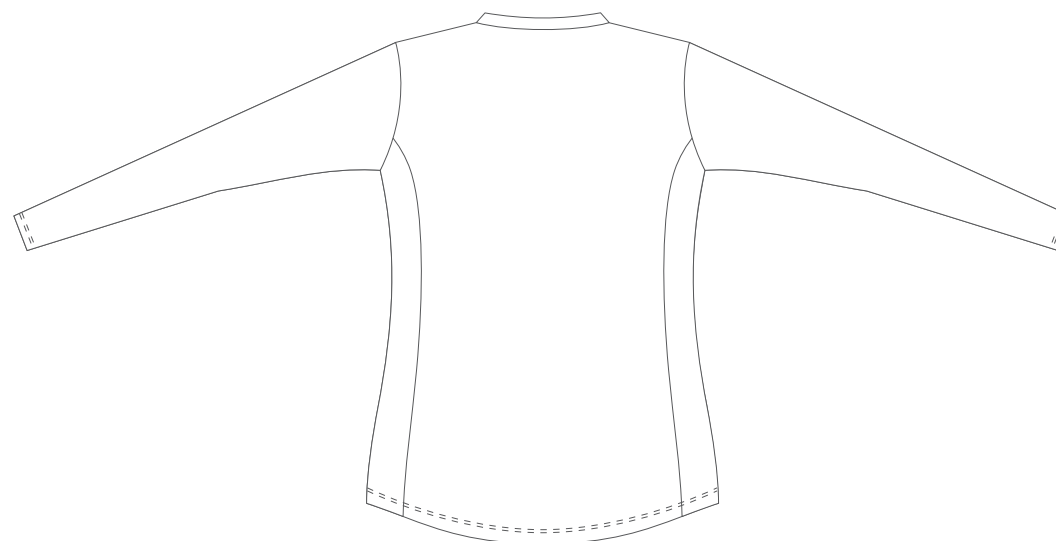

Vorderseite

Rückseite

ALISY sportswear, LIBEREC, Ještědská 360, tel: +420 777 231 129, [obchod@alisy.cz](mailto:obchod@alisy.cz)

Bitte beachten Sie, dass sich die Farbe, nach Material, variieren kann. Aus diesem Grund können beim Kombinieren einzelner Materialien leicht unterschiedliche Farben auftreten. Die Grafik berücksichtigt die Schnittunterschiede, sodass das resultierende Produkt geringfügig vom Grafikdesign abweichen kann. Der Hersteller behält sich das Recht vor, das Design in druckfähiger Form zu ändern. Dies gilt insbesondere für die Größe des Textes und die Feinheit der Linien, wobei deren Breite die Bedruckbarkeitsgrenze überschreiten muss.