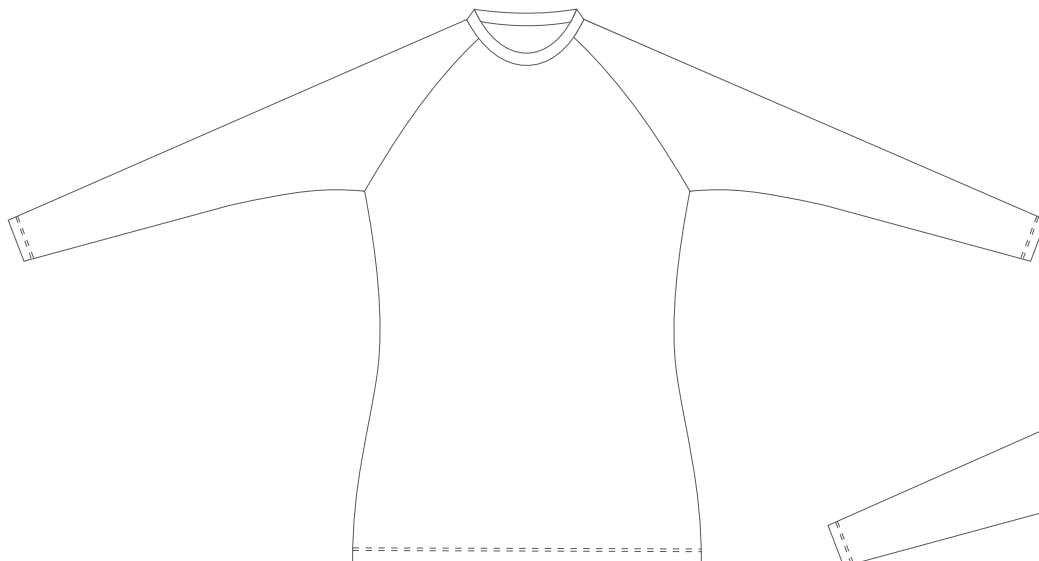

Vorderseite

Rückseite

ALISY sportswear, LIBEREC, Ještědská 360, tel: +420 777 231 129, [obchod@alisy.cz](mailto:obchod@alisy.cz)

Bitte beachten Sie, dass sich die Farbe, nach Material, variieren kann. Aus diesem Grund können beim Kombinieren einzelner Materialien leicht unterschiedliche Farben auftreten. Die Grafik berücksichtigt die Schnittunterschiede, sodass das resultierende Produkt geringfügig vom Grafikdesign abweichen kann. Der Hersteller behält sich das Recht vor, das Design in druckfähiger Form zu ändern. Dies gilt insbesondere für die Größe des Textes und die Feinheit der Linien, wobei deren Breite die Bedruckbarkeitsgrenze überschreiten muss.