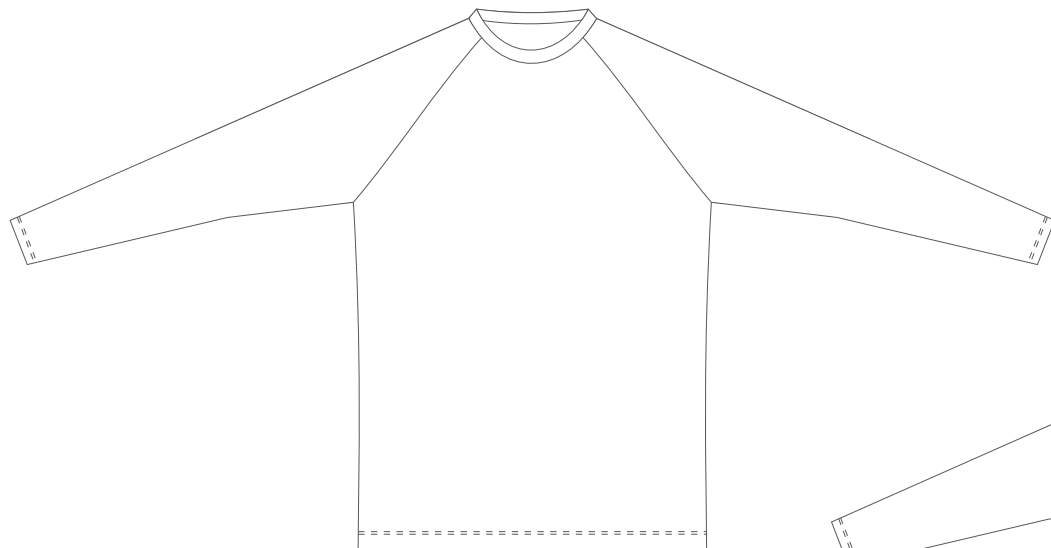

Vorderseite

Rückseite

ALISY sportswear, LIBEREC, Ještědská 360, tel: +420 777 231 129, obchod@alisy.cz

Bitte beachten Sie, dass sich die Farbe, nach Material, variieren kann. Aus diesem Grund können beim Kombinieren einzelner Materialien leicht unterschiedliche Farben auftreten. Die Grafik berücksichtigt die Schnittunterschiede, sodass das resultierende Produkt geringfügig vom Grafikdesign abweichen kann. Der Hersteller behält sich das Recht vor, das Design in druckfähiger Form zu ändern. Dies gilt insbesondere für die Größe des Textes und die Feinheit der Linien, wobei deren Breite die Bedruckbarkeitsgrenze überschreiten muss.