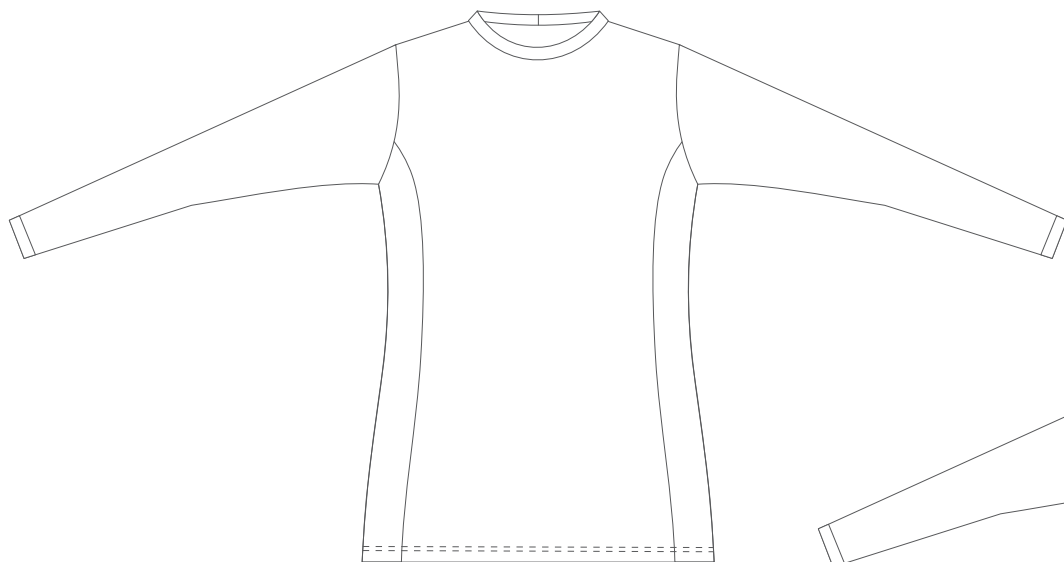

Vorderseite

Rückseite

ALISY sportswear, LIBEREC, Ještědská 360, tel: +420 777 231 129, obchod@alisy.cz

Bitte beachten Sie, dass sich die Farbe, nach Material, variieren kann. Aus diesem Grund können beim Kombinieren einzelner Materialien leicht unterschiedliche Farben auftreten. Die Grafik berücksichtigt die Schnittunterschiede, sodass das resultierende Produkt geringfügig vom Grafikdesign abweichen kann. Der Hersteller behält sich das Recht vor, das Design in druckfähiger Form zu ändern. Dies gilt insbesondere für die Größe des Textes und die Feinheit der Linien, wobei deren Breite die Bedruckbarkeitsgrenze überschreiten muss.