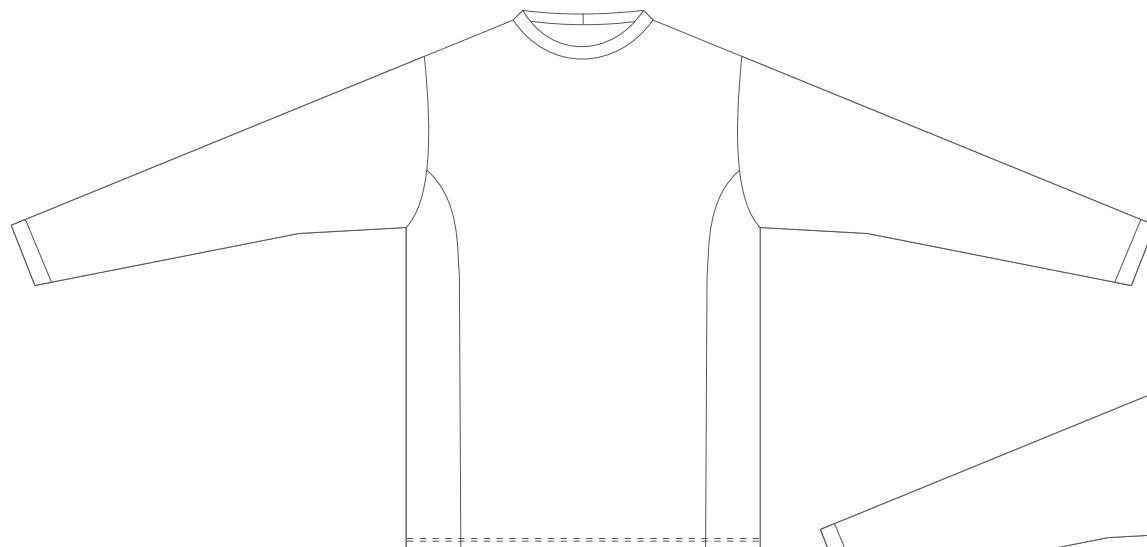

Vorderseite

Rückseite

ALISY sportswear, LIBEREC, Ještědská 360, tel: +420 777 231 129, obchod@alisy.cz

Bitte beachten Sie, dass sich die Farbe, nach Material, variieren kann. Aus diesem Grund können beim Kombinieren einzelner Materialien leicht unterschiedliche Farben auftreten. Die Grafik berücksichtigt die Schnittunterschiede, sodass das resultierende Produkt geringfügig vom Grafikdesign abweichen kann. Der Hersteller behält sich das Recht vor, das Design in druckfähiger Form zu ändern. Dies gilt insbesondere für die Größe des Textes und die Feinheit der Linien, wobei deren Breite die Bedruckbarkeitsgrenze überschreiten muss.