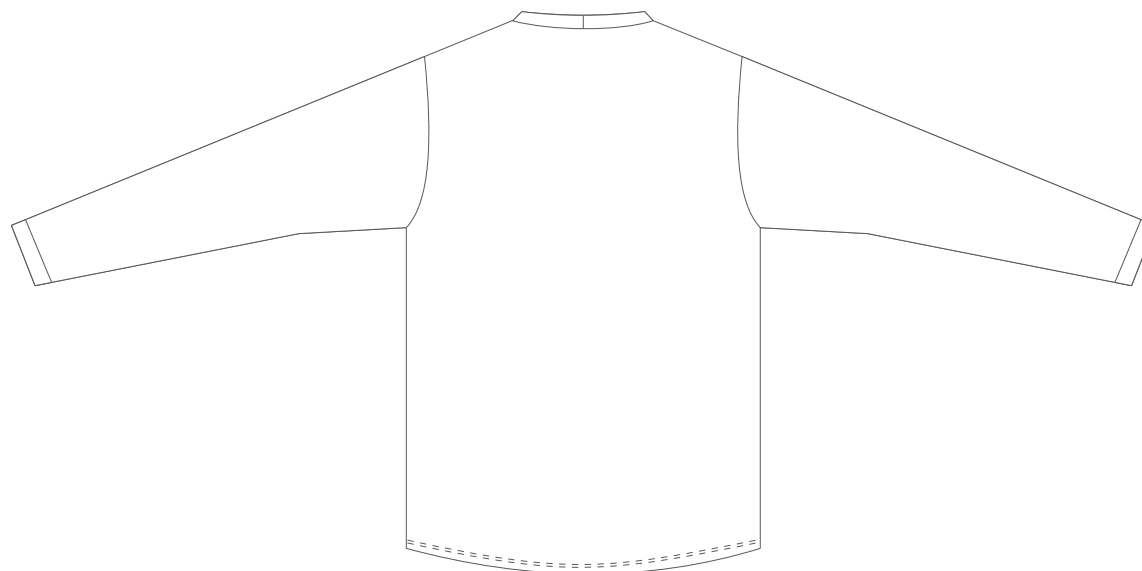

Vorderseite

Rückseite

ALISY sportswear, LIBEREC, Ještědská 360, tel: +420 777 231 129, obchod@alisy.cz

Bitte beachten Sie, dass sich die Farbe, nach Material, variieren kann. Aus diesem Grund können beim Kombinieren einzelner Materialien leicht unterschiedliche Farben auftreten. Die Grafik berücksichtigt die Schnittunterschiede, sodass das resultierende Produkt geringfügig vom Grafikdesign abweichen kann. Der Hersteller behält sich das Recht vor, das Design in druckfähiger Form zu ändern. Dies gilt insbesondere für die Größe des Textes und die Feinheit der Linien, wobei deren Breite die Bedruckbarkeitsgrenze überschreiten muss.