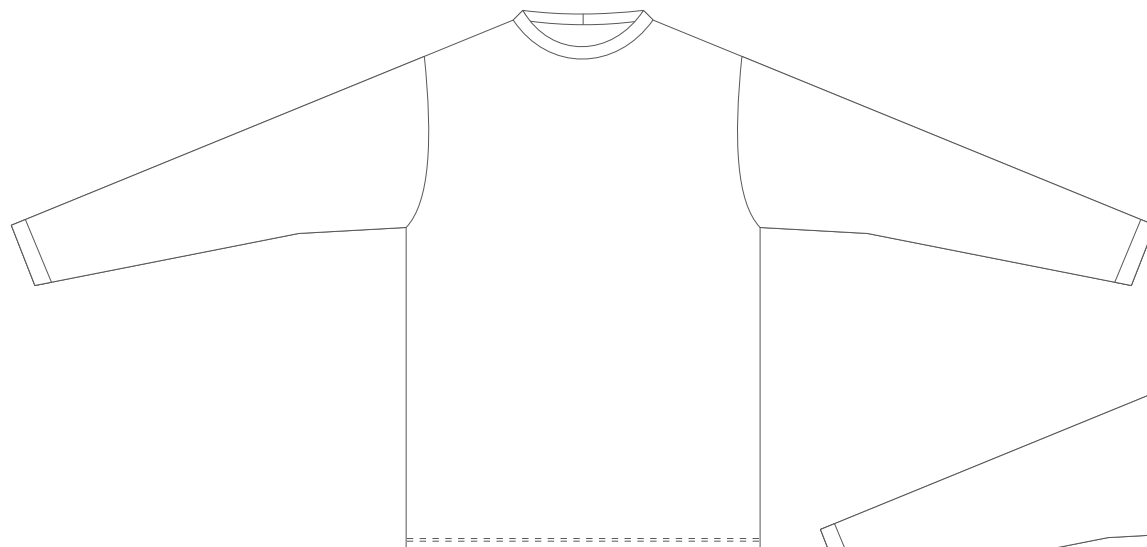

Vorderseite

Rückseite

ALISY sportswear, LIBEREC, Ještědská 360, tel: +420 777 231 129, obchod@alisy.cz

Bitte beachten Sie, dass sich die Farbe, nach Material, variieren kann. Aus diesem Grund können beim Kombinieren einzelner Materialien leicht unterschiedliche Farben auftreten. Die Grafik berücksichtigt die Schnittunterschiede, sodass das resultierende Produkt geringfügig vom Grafikdesign abweichen kann. Der Hersteller behält sich das Recht vor, das Design in druckfähiger Form zu ändern. Dies gilt insbesondere für die Größe des Textes und die Feinheit der Linien, wobei deren Breite die Bedruckbarkeitsgrenze überschreiten muss.