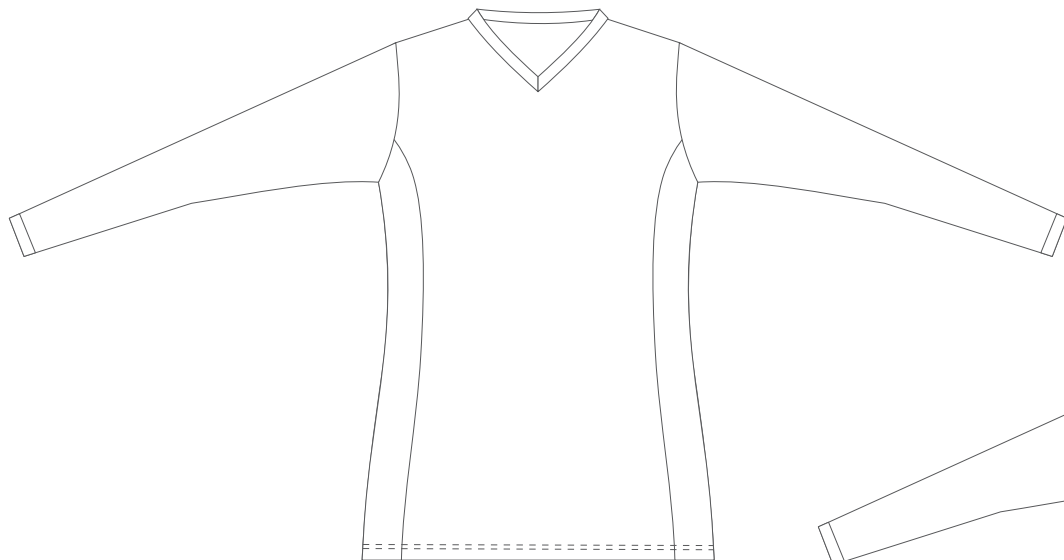

ALISY

ZÁKAZNÍK:

BARVY:

TRIČKO / VICTORY / VENT / LS / WOMEN
hlavicový rukáv

DALŠÍ INFORMACE:

přední díl

zadní díl

ALISY sportswear, LIBEREC, Ještědská 360, tel.: 777 231 129, obchod@alisy.cz