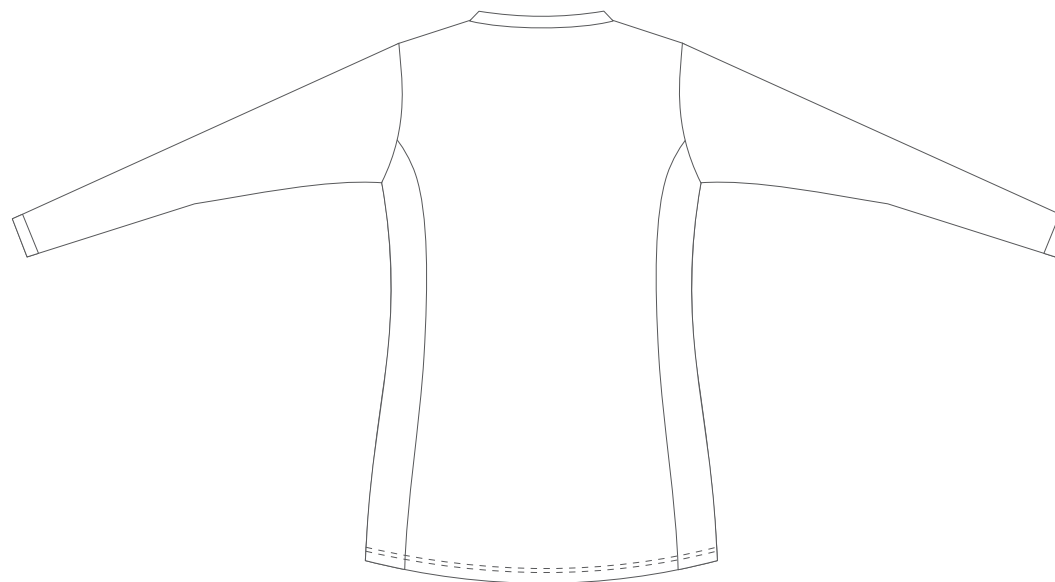

ALISY

ZÁKAZNÍK:

BARVY:

TRIČKO / VICTORY / VENT / LS / WOMEN
hlavicový rukáv

DALŠÍ INFORMACE:

přední díl

zadní díl

ALISY sportswear, LIBEREC, Ještědská 360, tel.: 777 231 129, obchod@alisy.cz