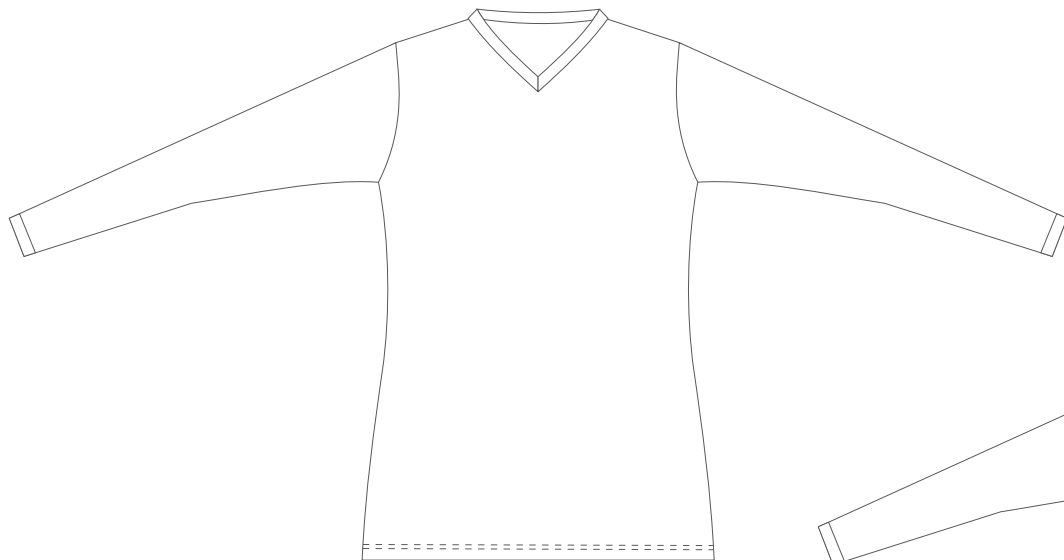

ALISY

ZÁKAZNÍK:

BARVY:

TRIČKO / VICTORY LS / WOMEN
hlavicový rukáv

DALŠÍ INFORMACE:

přední díl

zadní díl

ALISY sportswear, LIBEREC, Ještědská 360, tel.: 777 231 129, obchod@alisy.cz