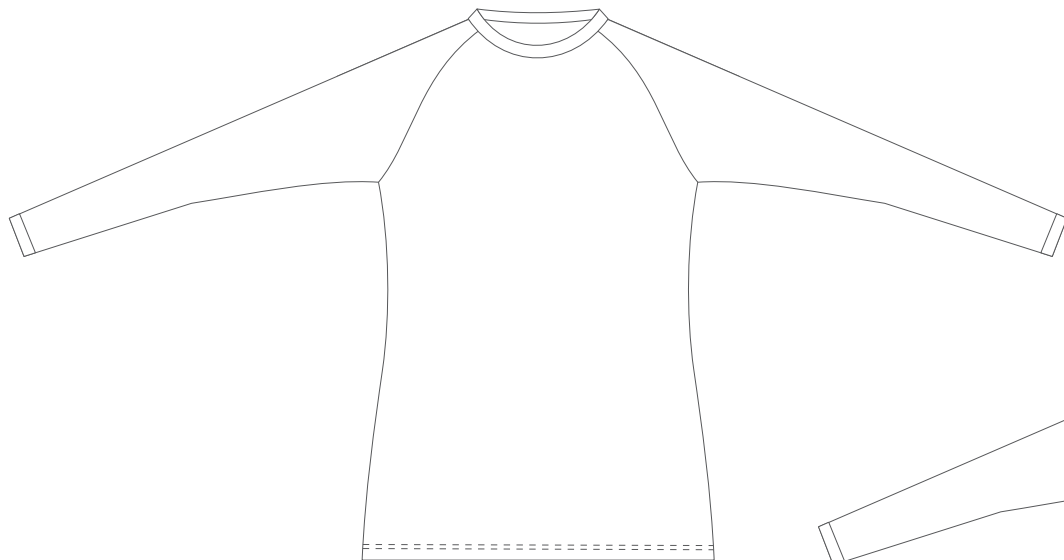

ALISY

ZÁKAZNÍK:

BARVY:

TRIČKO / BASIC RAG LS / WOMEN
raglánový rukáv

DALŠÍ INFORMACE:

přední díl

zadní díl

ALISY sportswear, LIBEREC, Ještědská 360, tel.: 777 231 129, obchod@alisy.cz