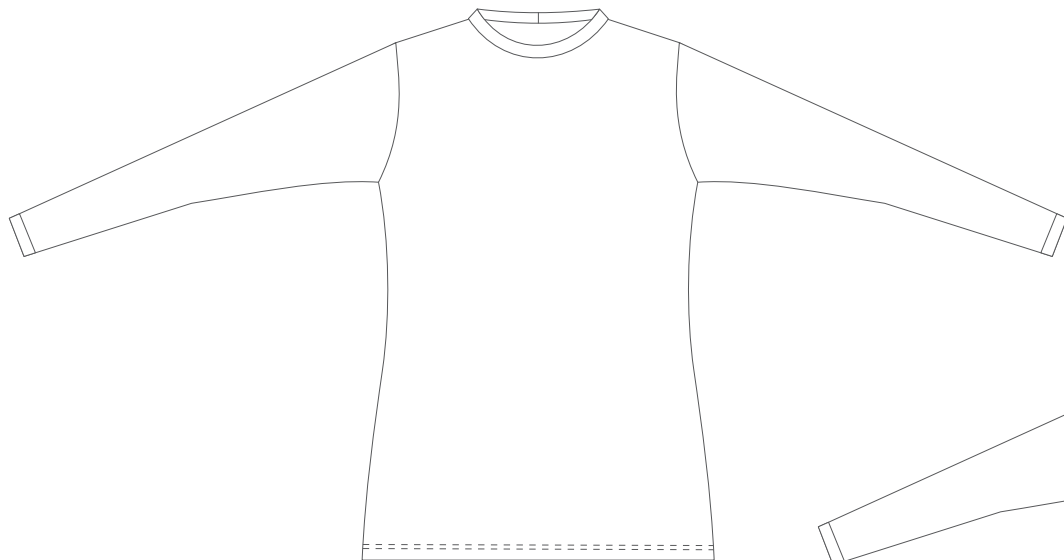

ALISY

ZÁKAZNÍK:

BARVY:

TRIČKO / BASIC LS / WOMEN
raglánový rukáv

DALŠÍ INFORMACE:

přední díl

zadní díl

ALISY sportswear, LIBEREC, Ještědská 360, tel.: 777 231 129, obchod@alisy.cz