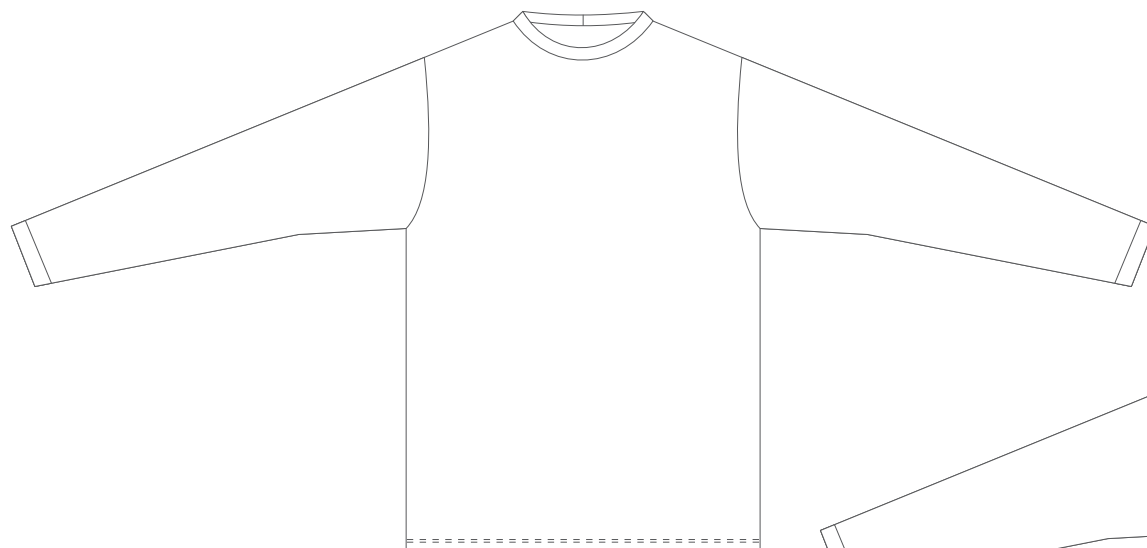

ALISY

ZÁKAZNÍK:

BARVY:

TRIČKO / BASIC LS / MEN
hlavicový rukáv

DALŠÍ INFORMACE:

přední díl

zadní díl

ALISY sportswear, LIBEREC, Ještědská 360, tel.: 777 231 129, obchod@alisy.cz