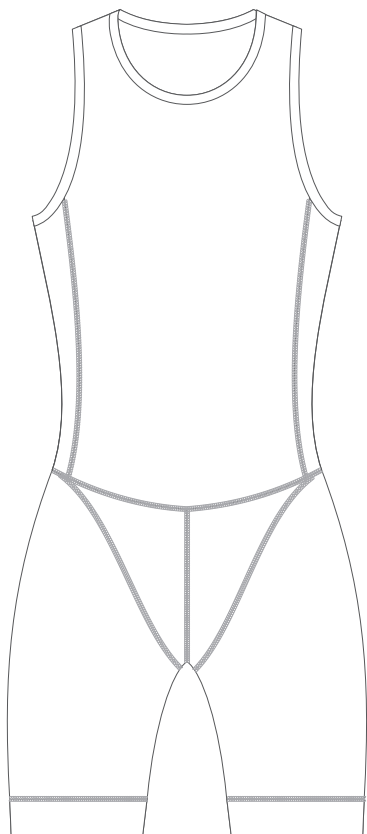

# ALISY

KUNDE:

FARBEN:

TRIATHLON EINTEILER / BASIC

MEHR INFORMATIONEN: Fäden und Fläche Nähte

schwarzer oder weißer Reißverschluss

Vorderseite

Rückseite

Rechtseite

Linkeseite

ALISY sportswear, LIBEREC, Ještědská 360, tel: +420 777 231 129, obchod@alisy.cz

Bitte beachten Sie, dass sich die Farbe, nach Material, variieren kann. Aus diesem Grund können beim Kombinieren einzelner Materialien leicht unterschiedliche Farben auftreten. Die Grafik berücksichtigt die Schnittunterschiede, sodass das resultierende Produkt geringfügig vom Grafikdesign abweichen kann. Der Hersteller behält sich das Recht vor, das Design in druckfähiger Form zu ändern. Dies gilt insbesondere für die Größe des Textes und die Feinheit der Linien, wobei deren Breite die Bedruckbarkeitsgrenze überschreiten muss.