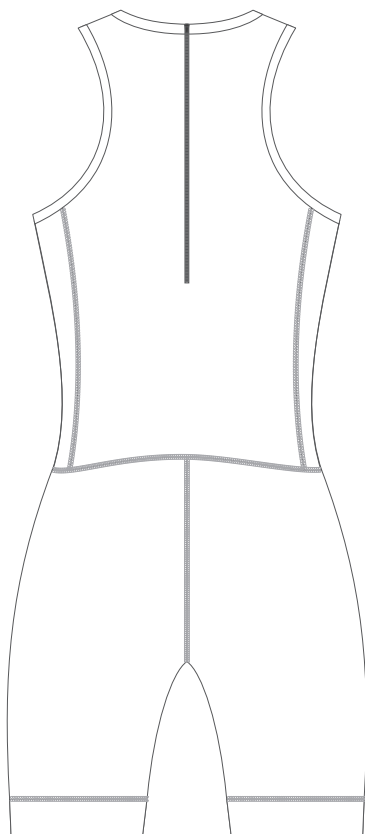

# ALISY

KUNDE:

FARBEN:

TRIATHLON EINTEILER / BASIC

MEHR INFORMATIONEN: Fäden und Fläche Nähte

schwarzer oder weißer Reißverschluss

Vorderseite

Rückseite

Rechtseite

Linkeseite

ALISY sportswear, LIBEREC, Ještědská 360, tel: +420 777 231 129, obchod@alisy.cz

Bitte beachten Sie, dass sich die Farbe, nach Material, variieren kann. Aus diesem Grund können beim Kombinieren einzelner Materialien leicht unterschiedliche Farben auftreten. Die Grafik berücksichtigt die Schnittunterschiede, sodass das resultierende Produkt geringfügig vom Grafikdesign abweichen kann. Der Hersteller behält sich das Recht vor, das Design in druckfähiger Form zu ändern. Dies gilt insbesondere für die Größe des Textes und die Feinheit der Linien, wobei deren Breite die Bedruckbarkeitsgrenze überschreiten muss.