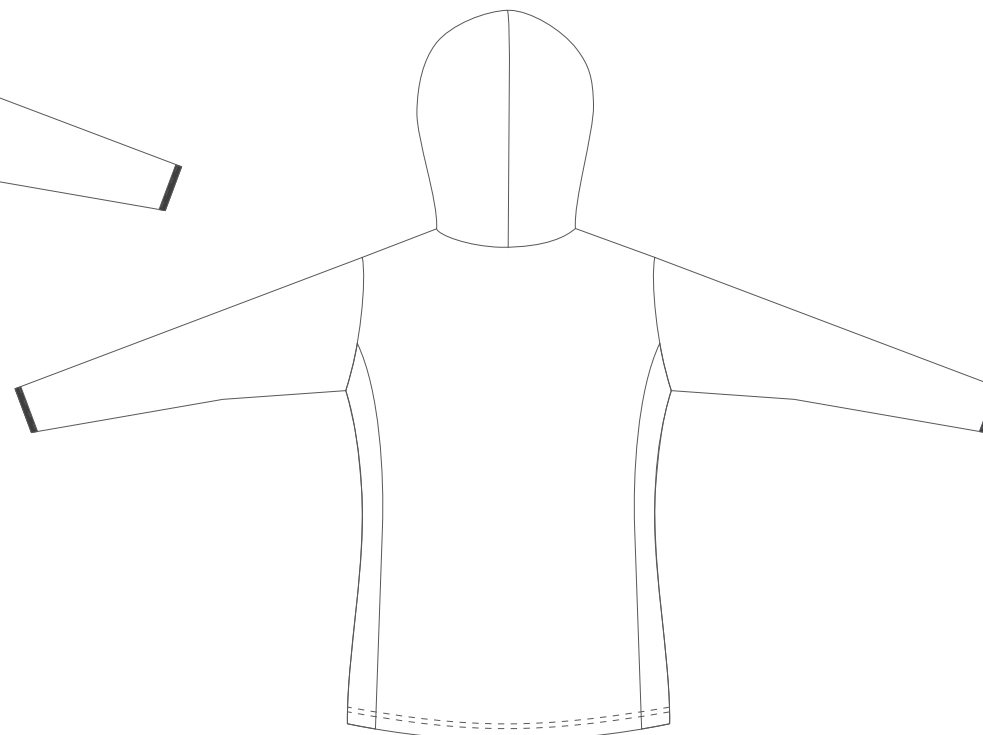

ALISY

KUNDE:

FARBEN:

TRAININGSJACKE / HOOD / WOMEN

MEHR INFORMATIONEN: schwarzer oder weißer Reißverschluss und das Gummiband

Vorderseite

Rückseite

ALISY sportswear, LIBEREC, Ještědská 360, tel: +420 777 231 129, obchod@alisy.cz

Bitte beachten Sie, dass sich die Farbe, nach Material, variieren kann. Aus diesem Grund können beim Kombinieren einzelner Materialien leicht unterschiedliche Farben auftreten. Die Grafik berücksichtigt die Schnittunterschiede, sodass das resultierende Produkt geringfügig vom Grafikdesign abweichen kann. Der Hersteller behält sich das Recht vor, das Design in druckfähiger Form zu ändern. Dies gilt insbesondere für die Größe des Textes und die Feinheit der Linien, wobei deren Breite die Bedruckbarkeitsgrenze überschreiten muss.