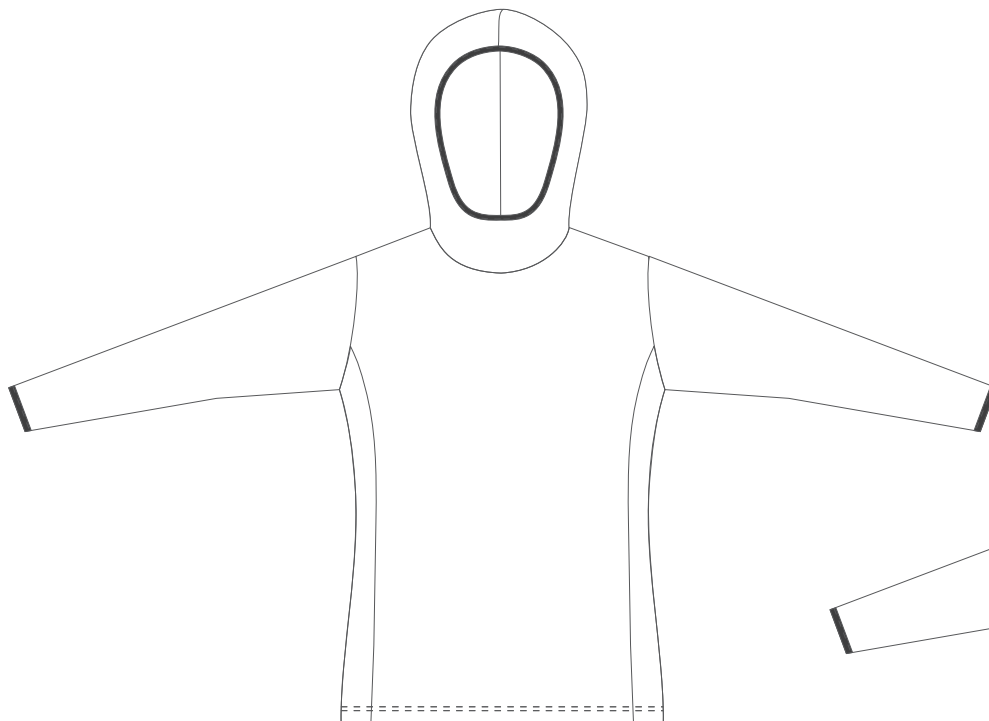

ALISY

KUNDE:

FARBEN:

TRAININGSJACKE / HOOD / WOMEN

MEHR INFORMATIONEN: schwarzer oder weißer Reißverschluss und das Gummiband

Vorderseite

Rückseite

ALISY sportswear, LIBEREC, Ještědská 360, tel: +420 777 231 129, obchod@alisy.cz

Bitte beachten Sie, dass sich die Farbe, nach Material, variieren kann. Aus diesem Grund können beim Kombinieren einzelner Materialien leicht unterschiedliche Farben auftreten. Die Grafik berücksichtigt die Schnittunterschiede, sodass das resultierende Produkt geringfügig vom Grafikdesign abweichen kann. Der Hersteller behält sich das Recht vor, das Design in druckfähiger Form zu ändern. Dies gilt insbesondere für die Größe des Textes und die Feinheit der Linien, wobei deren Breite die Bedruckbarkeitsgrenze überschreiten muss.