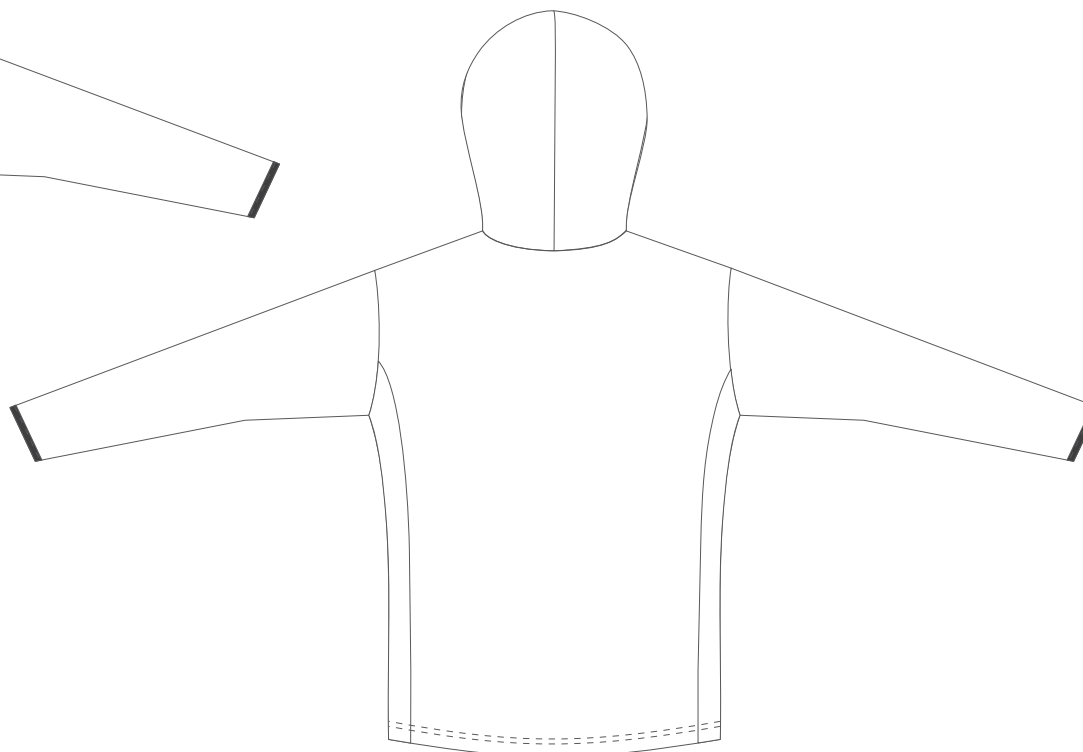

ALISY

KUNDE:

FARBEN:

TRAININGSJACKE / HOOD / MEN

MEHR INFORMATIONEN: schwarzer oder weißer Reißverschluss und das Gummiband

Vorderseite

Rückseite

ALISY sportswear, LIBEREC, Ještědská 360, tel: +420 777 231 129, obchod@alisy.cz

Bitte beachten Sie, dass sich die Farbe, nach Material, variieren kann. Aus diesem Grund können beim Kombinieren einzelner Materialien leicht unterschiedliche Farben auftreten. Die Grafik berücksichtigt die Schnittunterschiede, sodass das resultierende Produkt geringfügig vom Grafikdesign abweichen kann. Der Hersteller behält sich das Recht vor, das Design in druckfähiger Form zu ändern. Dies gilt insbesondere für die Größe des Textes und die Feinheit der Linien, wobei deren Breite die Bedruckbarkeitsgrenze überschreiten muss.