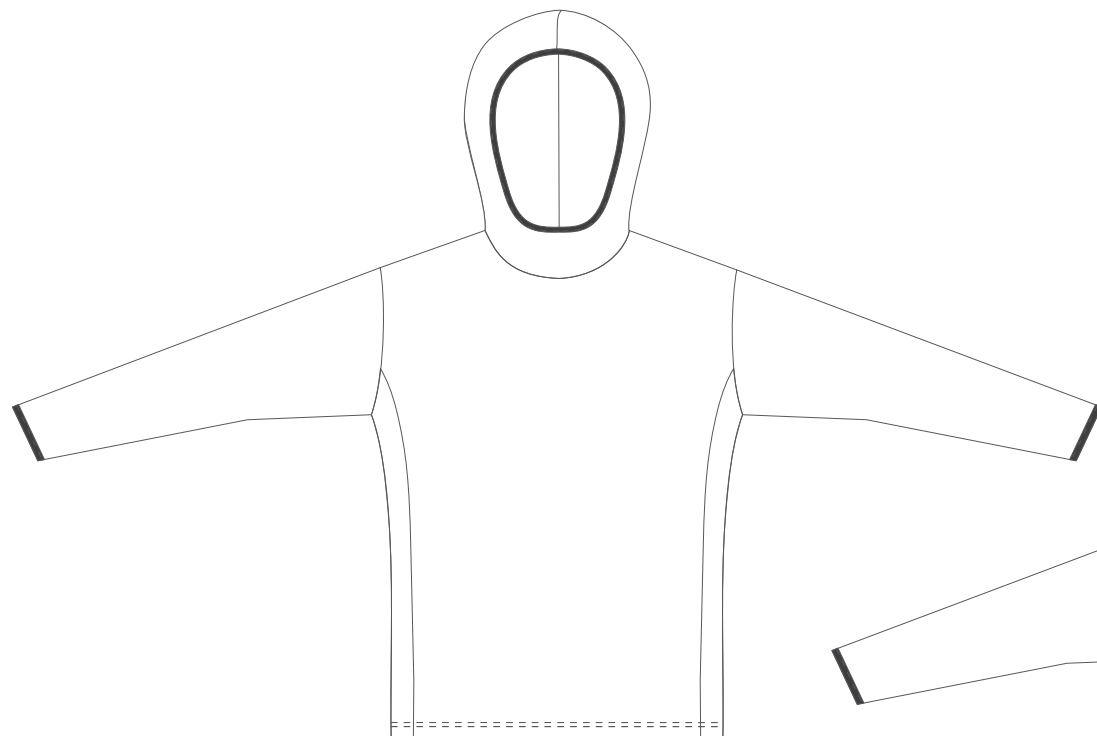

ALISY

KUNDE:

FARBEN:

TRAININGSJACKE / HOOD / MEN

MEHR INFORMATIONEN: schwarzer oder weißer Reißverschluss und das Gummiband

Vorderseite

Rückseite

ALISY sportswear, LIBEREC, Ještědská 360, tel: +420 777 231 129, obchod@alisy.cz

Bitte beachten Sie, dass sich die Farbe, nach Material, variieren kann. Aus diesem Grund können beim Kombinieren einzelner Materialien leicht unterschiedliche Farben auftreten. Die Grafik berücksichtigt die Schnittunterschiede, sodass das resultierende Produkt geringfügig vom Grafikdesign abweichen kann. Der Hersteller behält sich das Recht vor, das Design in druckfähiger Form zu ändern. Dies gilt insbesondere für die Größe des Textes und die Feinheit der Linien, wobei deren Breite die Bedruckbarkeitsgrenze überschreiten muss.