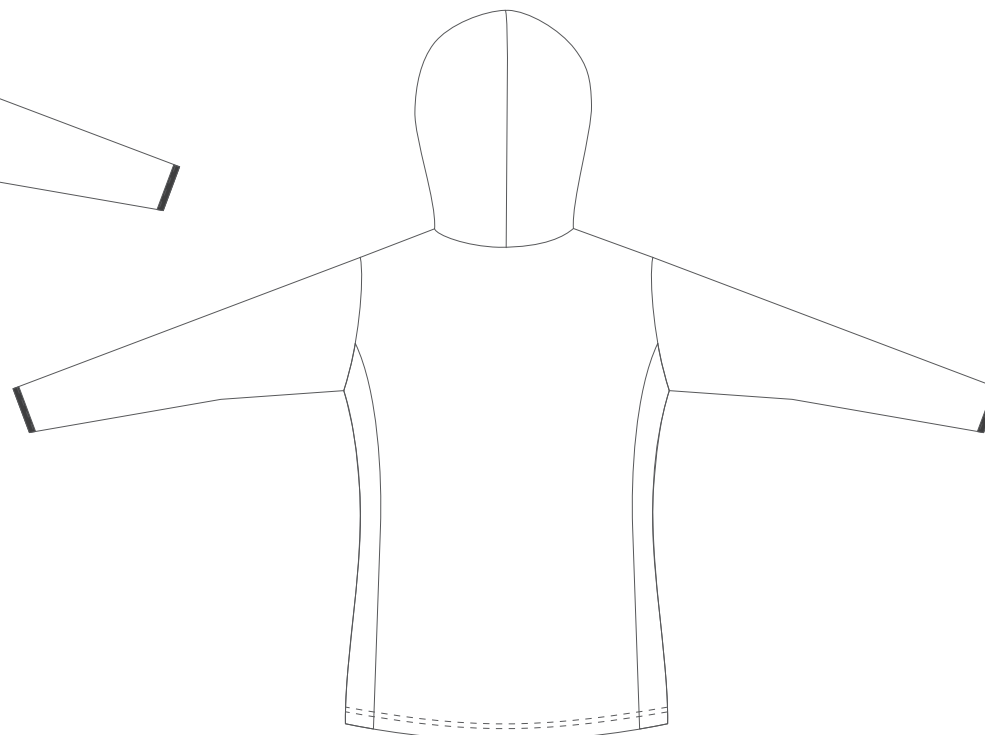

ALISY

KUNDE:

FARBEN:

TRAININGSJACKE / HOOD CLASSIC / WOMEN

MEHR INFORMATIONEN: schwarzer oder weißer Reißverschluss und das Gummiband

Vorderseite

Rückseite

ALISY sportswear, LIBEREC, Ještědská 360, tel: +420 777 231 129, obchod@alisy.cz

Bitte beachten Sie, dass sich die Farbe, nach Material, variieren kann. Aus diesem Grund können beim Kombinieren einzelner Materialien leicht unterschiedliche Farben auftreten. Die Grafik berücksichtigt die Schnittunterschiede, sodass das resultierende Produkt geringfügig vom Grafikdesign abweichen kann. Der Hersteller behält sich das Recht vor, das Design in druckfähiger Form zu ändern. Dies gilt insbesondere für die Größe des Textes und die Feinheit der Linien, wobei deren Breite die Bedruckbarkeitsgrenze überschreiten muss.