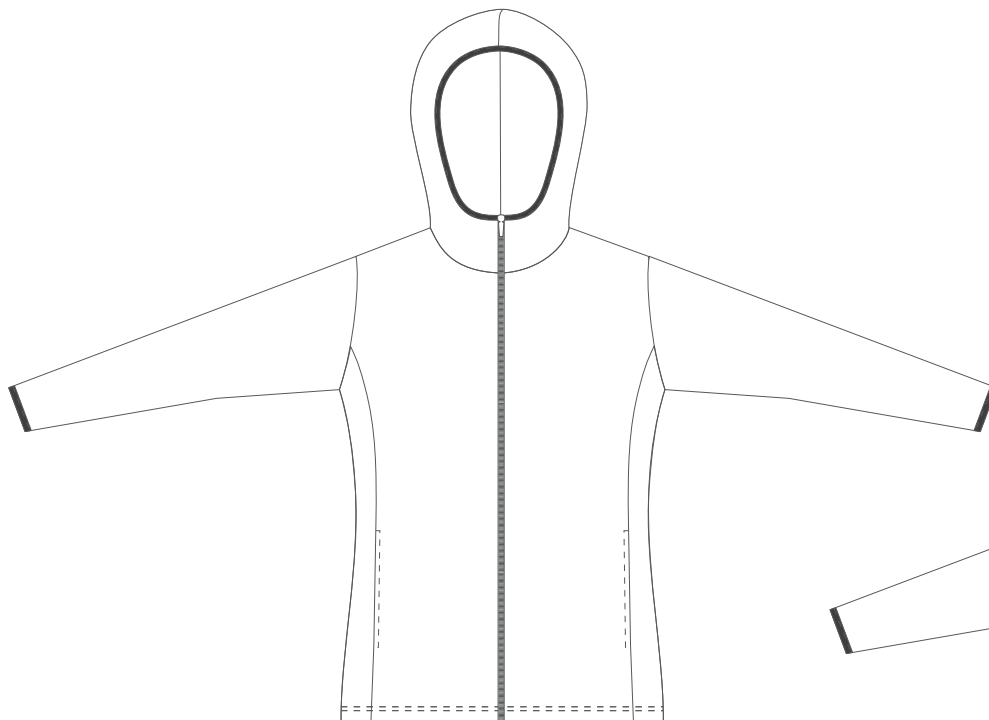

ALISY

KUNDE:

FARBEN:

TRAININGSJACKE / HOOD CLASSIC / WOMEN

MEHR INFORMATIONEN: schwarzer oder weißer Reißverschluss und das Gummiband

Vorderseite

Rückseite

ALISY sportswear, LIBEREC, Ještědská 360, tel: +420 777 231 129, obchod@alisy.cz

Bitte beachten Sie, dass sich die Farbe, nach Material, variieren kann. Aus diesem Grund können beim Kombinieren einzelner Materialien leicht unterschiedliche Farben auftreten. Die Grafik berücksichtigt die Schnittunterschiede, sodass das resultierende Produkt geringfügig vom Grafikdesign abweichen kann. Der Hersteller behält sich das Recht vor, das Design in druckfähiger Form zu ändern. Dies gilt insbesondere für die Größe des Textes und die Feinheit der Linien, wobei deren Breite die Bedruckbarkeitsgrenze überschreiten muss.