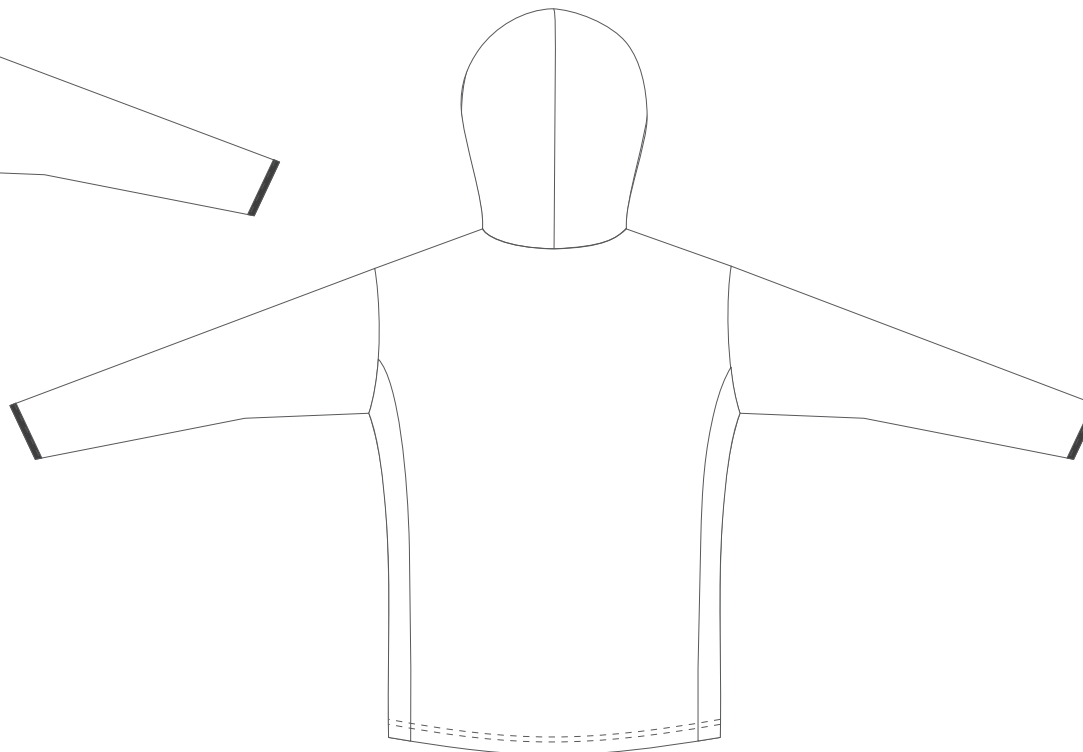

# ALISY

KUNDE:

FARBEN:

TRAININGSJACKE / HOOD CLASSIC / MEN

MEHR INFORMATIONEN: schwarzer oder weißer Reißverschluss und das Gummiband

Vorderseite

Rückseite

ALISY sportswear, LIBEREC, Ještědská 360, tel: +420 777 231 129, obchod@alisy.cz

Bitte beachten Sie, dass sich die Farbe, nach Material, variieren kann. Aus diesem Grund können beim Kombinieren einzelner Materialien leicht unterschiedliche Farben auftreten. Die Grafik berücksichtigt die Schnittunterschiede, sodass das resultierende Produkt geringfügig vom Grafikdesign abweichen kann. Der Hersteller behält sich das Recht vor, das Design in druckfähiger Form zu ändern. Dies gilt insbesondere für die Größe des Textes und die Feinheit der Linien, wobei deren Breite die Bedruckbarkeitsgrenze überschreiten muss.