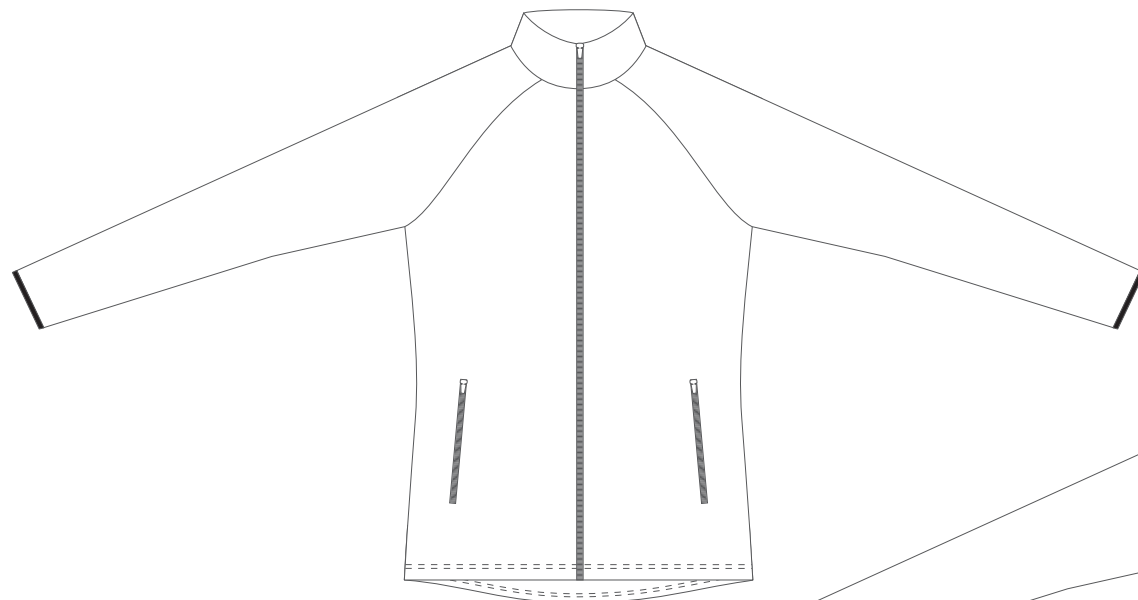

MEHR INFORMATIONEN: schwarzer oder weißer Reißverschluss und das Gummiband  
 

Vorderseite

Rückseite

ALISY sportswear, LIBEREC, Ještědská 360, tel: +420 777 231 129, obchod@alisy.cz

Bitte beachten Sie, dass sich die Farbe, nach Material, variieren kann. Aus diesem Grund können beim Kombinieren einzelner Materialien leicht unterschiedliche Farben auftreten. Die Grafik berücksichtigt die Schnittunterschiede, sodass das resultierende Produkt geringfügig vom Grafikdesign abweichen kann. Der Hersteller behält sich das Recht vor, das Design in druckfähiger Form zu ändern. Dies gilt insbesondere für die Größe des Textes und die Feinheit der Linien, wobei deren Breite die Bedruckbarkeitsgrenze überschreiten muss.