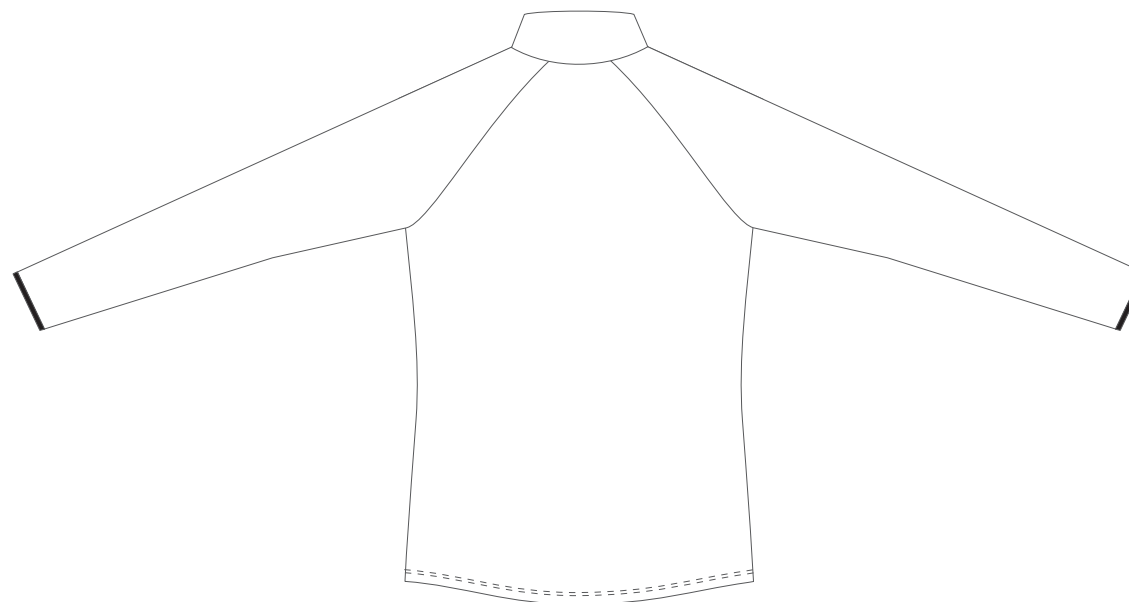

MEHR INFORMATIONEN: schwarzer oder weißer Reißverschluss und das Gummiband  
 

Vorderseite

Rückseite

ALISY sportswear, LIBEREC, Ještědská 360, tel: +420 777 231 129, obchod@alisy.cz

Bitte beachten Sie, dass sich die Farbe, nach Material, variieren kann. Aus diesem Grund können beim Kombinieren einzelner Materialien leicht unterschiedliche Farben auftreten. Die Grafik berücksichtigt die Schnittunterschiede, sodass das resultierende Produkt geringfügig vom Grafikdesign abweichen kann. Der Hersteller behält sich das Recht vor, das Design in druckfähiger Form zu ändern. Dies gilt insbesondere für die Größe des Textes und die Feinheit der Linien, wobei deren Breite die Bedruckbarkeitsgrenze überschreiten muss.