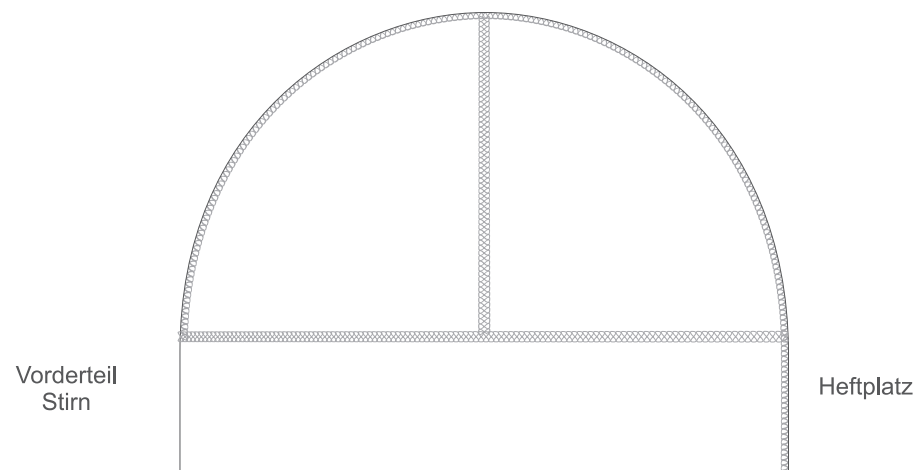

Rechte Seite

Linke Seite

ALISY sportswear, LIBEREC, Ještědská 360, tel: +420 777 231 129, obchod@alisy.cz

Bitte beachten Sie, dass sich die Farbe, nach Material, variieren kann. Aus diesem Grund können beim Kombinieren einzelner Materialien leicht unterschiedliche Farben auftreten. Die Grafik berücksichtigt die Schnittunterschiede, sodass das resultierende Produkt geringfügig vom Grafikdesign abweichen kann. Der Hersteller behält sich das Recht vor, das Design in druckfähiger Form zu ändern. Dies gilt insbesondere für die Größe des Textes und die Feinheit der Linien, wobei deren Breite die Bedruckbarkeitsgrenze überschreiten muss.