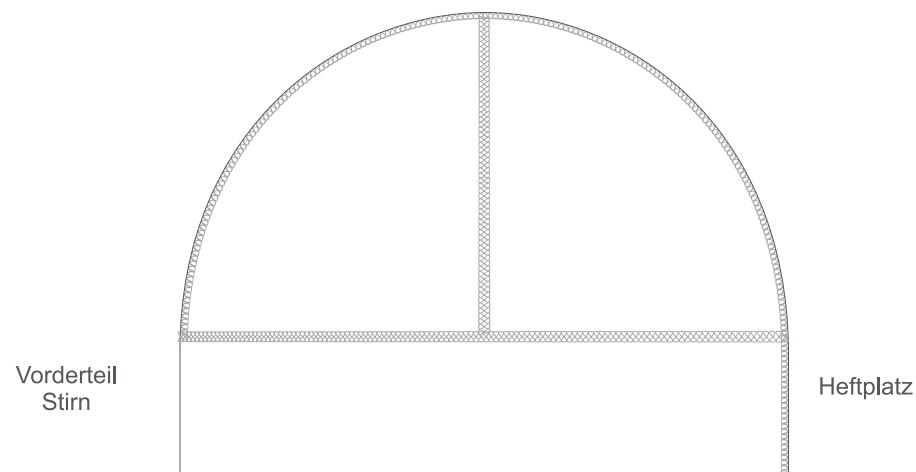

Rechte Seite

Linke Seite

ALISY sportswear, LIBEREC, Ještědská 360, tel: +420 777 231 129, obchod@alisy.cz

Bitte beachten Sie, dass sich die Farbe, nach Material, variieren kann. Aus diesem Grund können beim Kombinieren einzelner Materialien leicht unterschiedliche Farben auftreten. Die Grafik berücksichtigt die Schnittunterschiede, sodass das resultierende Produkt geringfügig vom Grafikdesign abweichen kann. Der Hersteller behält sich das Recht vor, das Design in druckfähiger Form zu ändern. Dies gilt insbesondere für die Größe des Textes und die Feinheit der Linien, wobei deren Breite die Bedruckbarkeitsgrenze überschreiten muss.