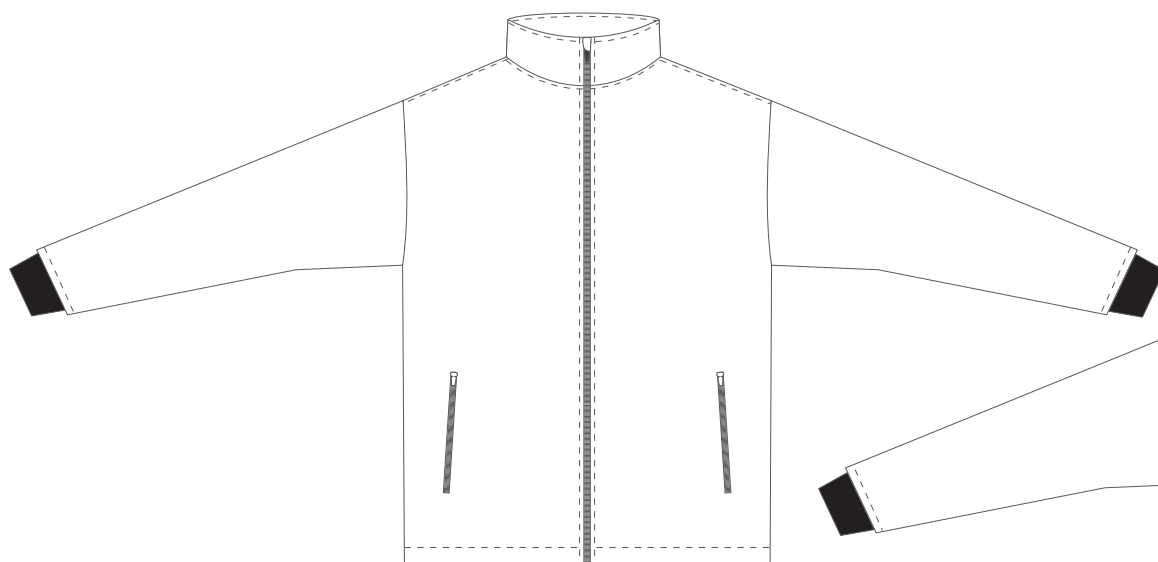

# ALISY

ZÁKAZNÍK:

BARVY:

SOFTSHELLOVÁ BUNDA / ROOT

DALŠÍ INFORMACE: zipy černé   
nebo bílé

přední díl

zadní díl

ALISY sportswear, LIBEREC, Ještědská 360, tel.: 777 231 129, [obchod@alisy.cz](mailto:obchod@alisy.cz)