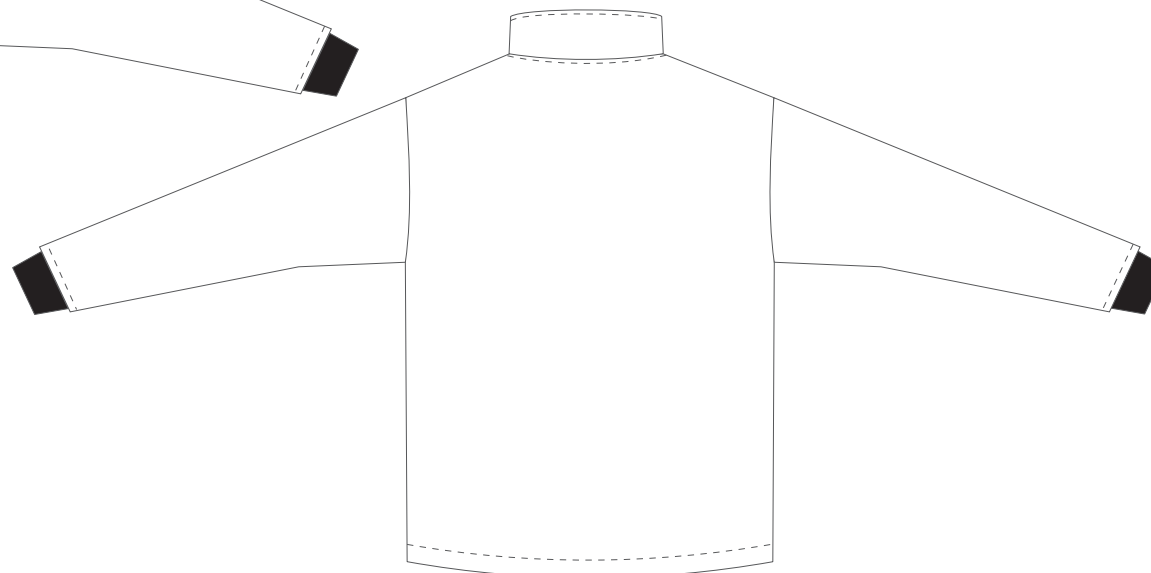

# ALISY

ZÁKAZNÍK:

BARVY:

SOFTSHELLOVÁ BUNDA / ROOT

DALŠÍ INFORMACE: zipy černé   
nebo bílé

přední díl

zadní díl

ALISY sportswear, LIBEREC, Ještědská 360, tel.: 777 231 129, [obchod@alisy.cz](mailto:obchod@alisy.cz)