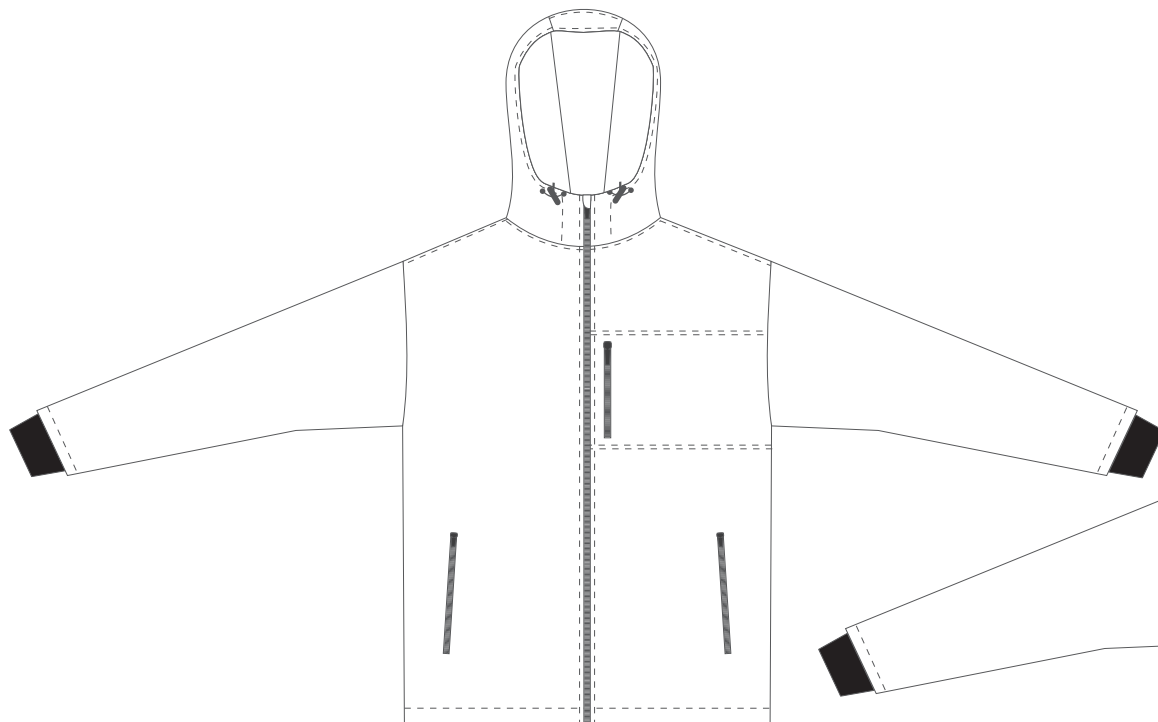

ALISY

KUNDE:

FARBEN:

SOFTSHELL / JACKE / TEAM

MEHR INFORMATIONEN: schwarzer oder weißer Reißverschluss

Vorderseite

Rückseite

ALISY sportswear, LIBEREC, Ještědská 360, tel: +420 777 231 129, obchod@alisy.cz

Bitte beachten Sie, dass sich die Farbe, nach Material, variieren kann. Aus diesem Grund können beim Kombinieren einzelner Materialien leicht unterschiedliche Farben auftreten. Die Grafik berücksichtigt die Schnittunterschiede, sodass das resultierende Produkt geringfügig vom Grafikdesign abweichen kann. Der Hersteller behält sich das Recht vor, das Design in druckfähiger Form zu ändern. Dies gilt insbesondere für die Größe des Textes und die Feinheit der Linien, wobei deren Breite die Bedruckbarkeitsgrenze überschreiten muss.