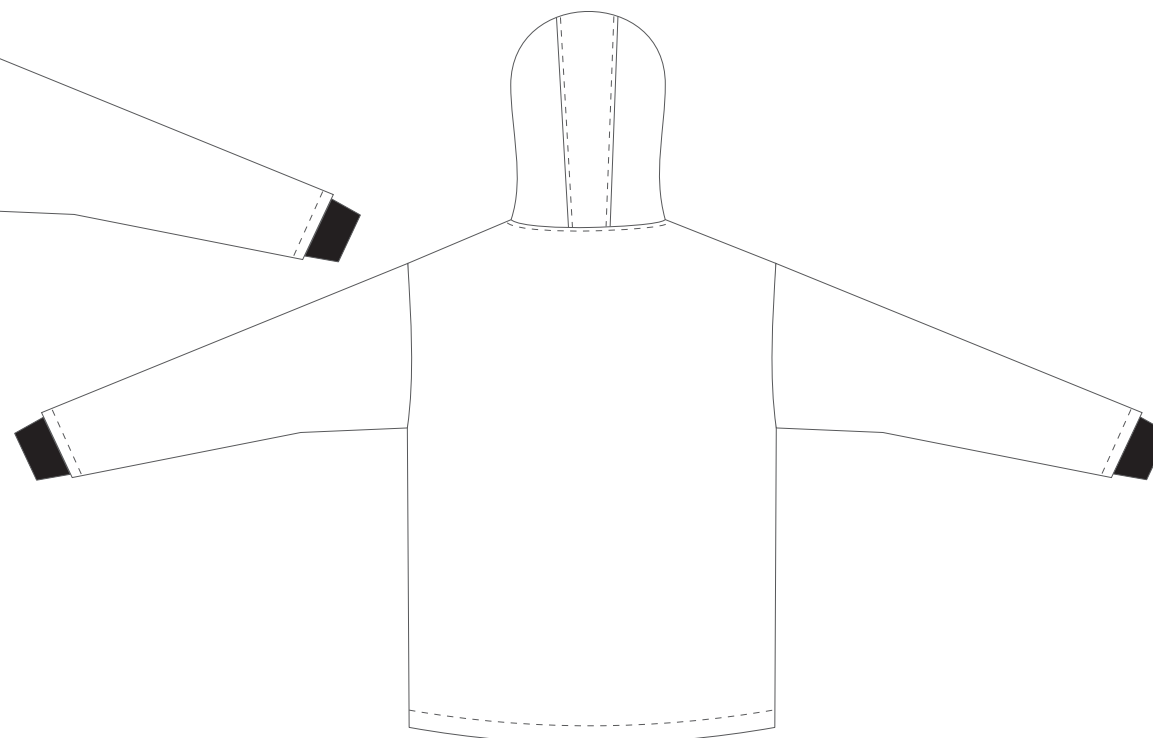

ALISY

KUNDE:

FARBEN:

SOFTSHELL / JACKE / TEAM

MEHR INFORMATIONEN: schwarzer oder weißer Reißverschluss

Vorderseite

Rückseite

ALISY sportswear, LIBEREC, Ještědská 360, tel: +420 777 231 129, obchod@alisy.cz

Bitte beachten Sie, dass sich die Farbe, nach Material, variieren kann. Aus diesem Grund können beim Kombinieren einzelner Materialien leicht unterschiedliche Farben auftreten. Die Grafik berücksichtigt die Schnittunterschiede, sodass das resultierende Produkt geringfügig vom Grafikdesign abweichen kann. Der Hersteller behält sich das Recht vor, das Design in druckfähiger Form zu ändern. Dies gilt insbesondere für die Größe des Textes und die Feinheit der Linien, wobei deren Breite die Bedruckbarkeitsgrenze überschreiten muss.