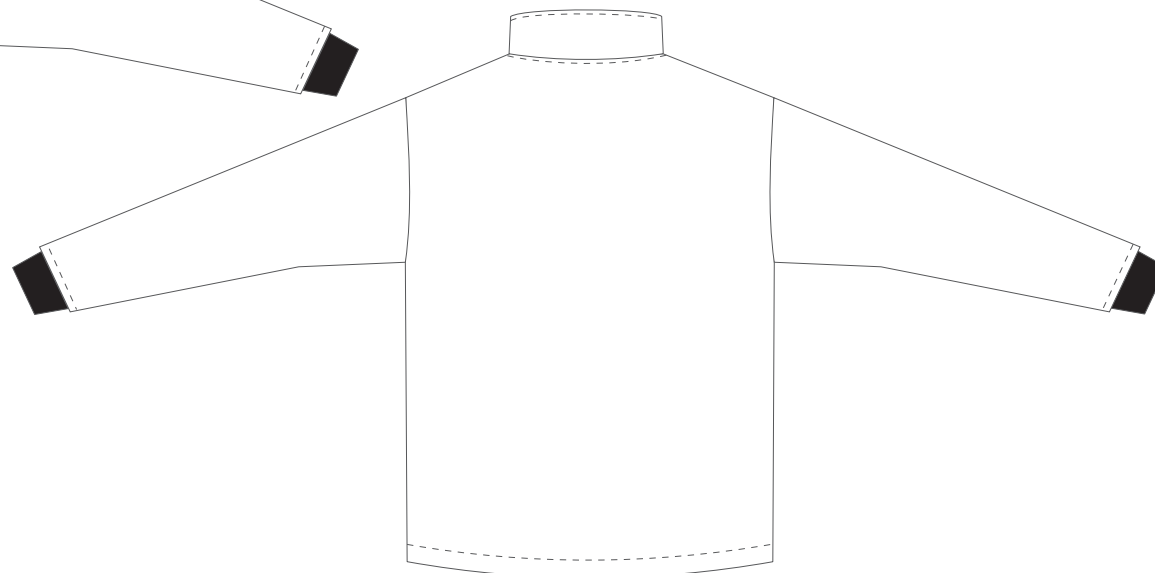

ALISY

KUNDE:

FARBEN:

SOFTSHELL / JACKE / ROOT

MEHR INFORMATIONEN: schwarzer oder weißer Reißverschluss

Vorderseite

Rückseite

ALISY sportswear, LIBEREC, Ještědská 360, tel: +420 777 231 129, obchod@alisy.cz

Bitte beachten Sie, dass sich die Farbe, nach Material, variieren kann. Aus diesem Grund können beim Kombinieren einzelner Materialien leicht unterschiedliche Farben auftreten. Die Grafik berücksichtigt die Schnittunterschiede, sodass das resultierende Produkt geringfügig vom Grafikdesign abweichen kann. Der Hersteller behält sich das Recht vor, das Design in druckfähiger Form zu ändern. Dies gilt insbesondere für die Größe des Textes und die Feinheit der Linien, wobei deren Breite die Bedruckbarkeitsgrenze überschreiten muss.