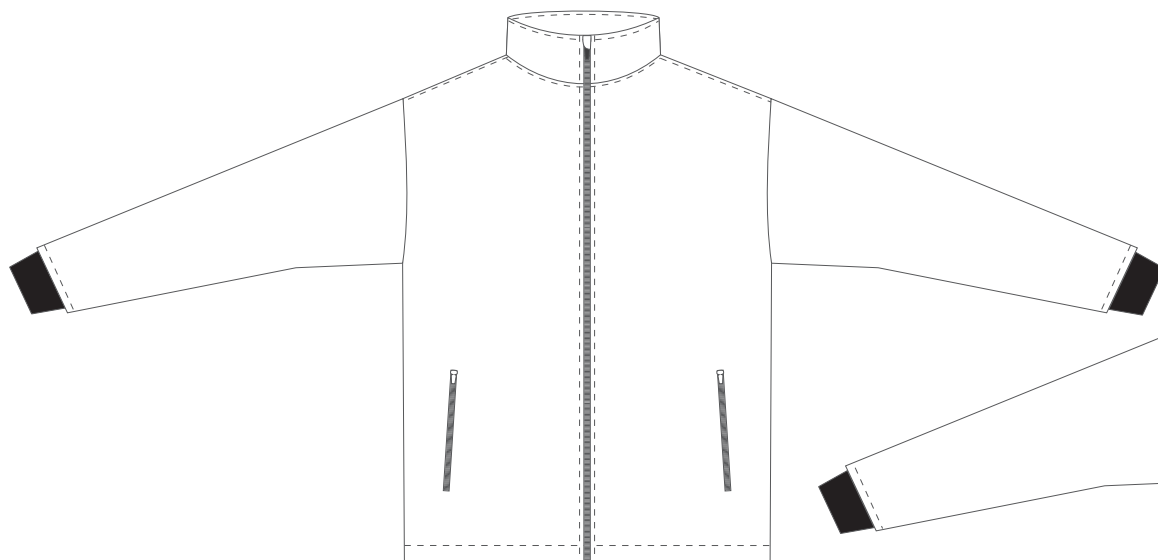

ALISY

KUNDE:

FARBEN:

SOFTSHELL / JACKE / ROOT

MEHR INFORMATIONEN: schwarzer oder weißer Reißverschluss

Vorderseite

Rückseite

ALISY sportswear, LIBEREC, Ještědská 360, tel: +420 777 231 129, obchod@alisy.cz

Bitte beachten Sie, dass sich die Farbe, nach Material, variieren kann. Aus diesem Grund können beim Kombinieren einzelner Materialien leicht unterschiedliche Farben auftreten. Die Grafik berücksichtigt die Schnittunterschiede, sodass das resultierende Produkt geringfügig vom Grafikdesign abweichen kann. Der Hersteller behält sich das Recht vor, das Design in druckfähiger Form zu ändern. Dies gilt insbesondere für die Größe des Textes und die Feinheit der Linien, wobei deren Breite die Bedruckbarkeitsgrenze überschreiten muss.