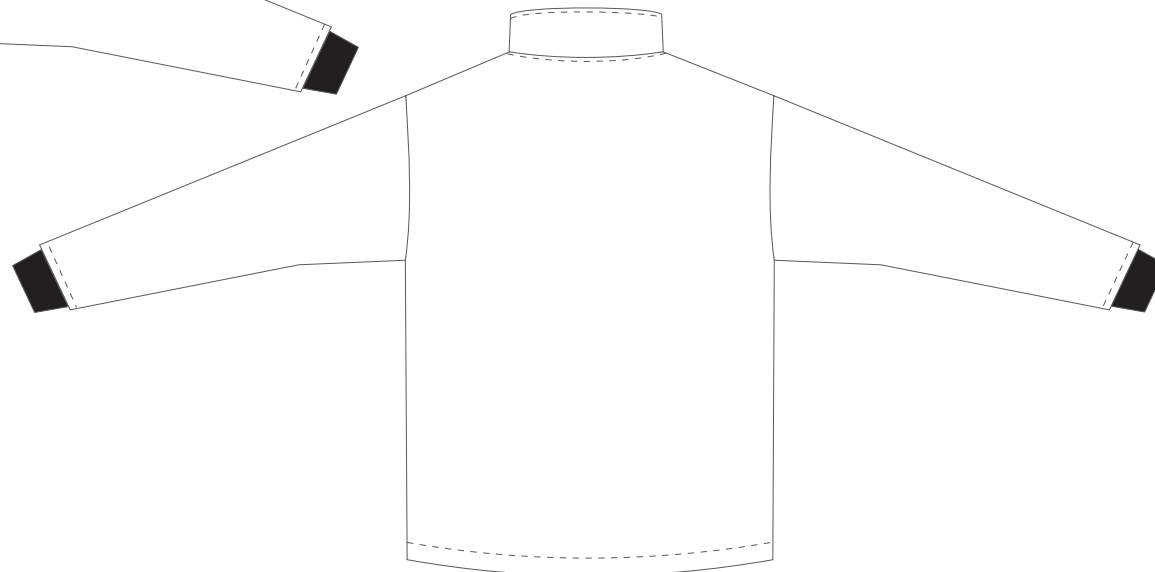

ALISY

KUNDE:

FARBEN:

SOFTSHELL / JACKE / MASTER

MEHR INFORMATIONEN: schwarzer oder weißer Reißverschluss

Vorderseite

Rückseite

ALISY sportswear, LIBEREC, Ještědská 360, tel: +420 777 231 129, obchod@alisy.cz

Bitte beachten Sie, dass sich die Farbe, nach Material, variieren kann. Aus diesem Grund können beim Kombinieren einzelner Materialien leicht unterschiedliche Farben auftreten. Die Grafik berücksichtigt die Schnittunterschiede, sodass das resultierende Produkt geringfügig vom Grafikdesign abweichen kann. Der Hersteller behält sich das Recht vor, das Design in druckfähiger Form zu ändern. Dies gilt insbesondere für die Größe des Textes und die Feinheit der Linien, wobei deren Breite die Bedruckbarkeitsgrenze überschreiten muss.