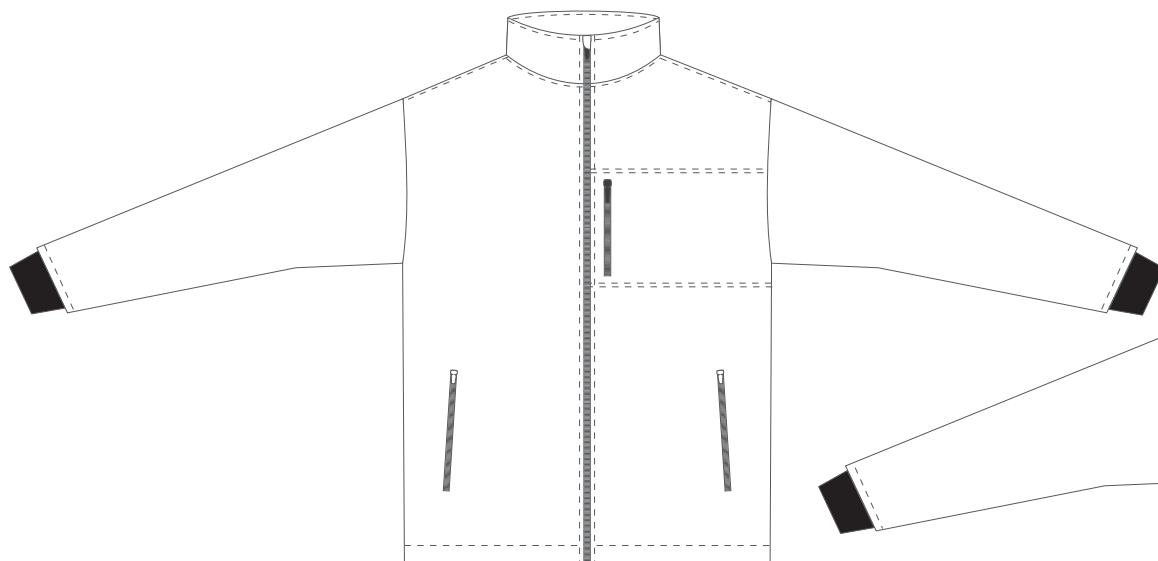

ALISY

KUNDE:

FARBEN:

SOFTSHELL / JACKE / MASTER

MEHR INFORMATIONEN: schwarzer oder weißer Reißverschluss

Vorderseite

Rückseite

ALISY sportswear, LIBEREC, Ještědská 360, tel: +420 777 231 129, obchod@alisy.cz

Bitte beachten Sie, dass sich die Farbe, nach Material, variieren kann. Aus diesem Grund können beim Kombinieren einzelner Materialien leicht unterschiedliche Farben auftreten. Die Grafik berücksichtigt die Schnittunterschiede, sodass das resultierende Produkt geringfügig vom Grafikdesign abweichen kann. Der Hersteller behält sich das Recht vor, das Design in druckfähiger Form zu ändern. Dies gilt insbesondere für die Größe des Textes und die Feinheit der Linien, wobei deren Breite die Bedruckbarkeitsgrenze überschreiten muss.