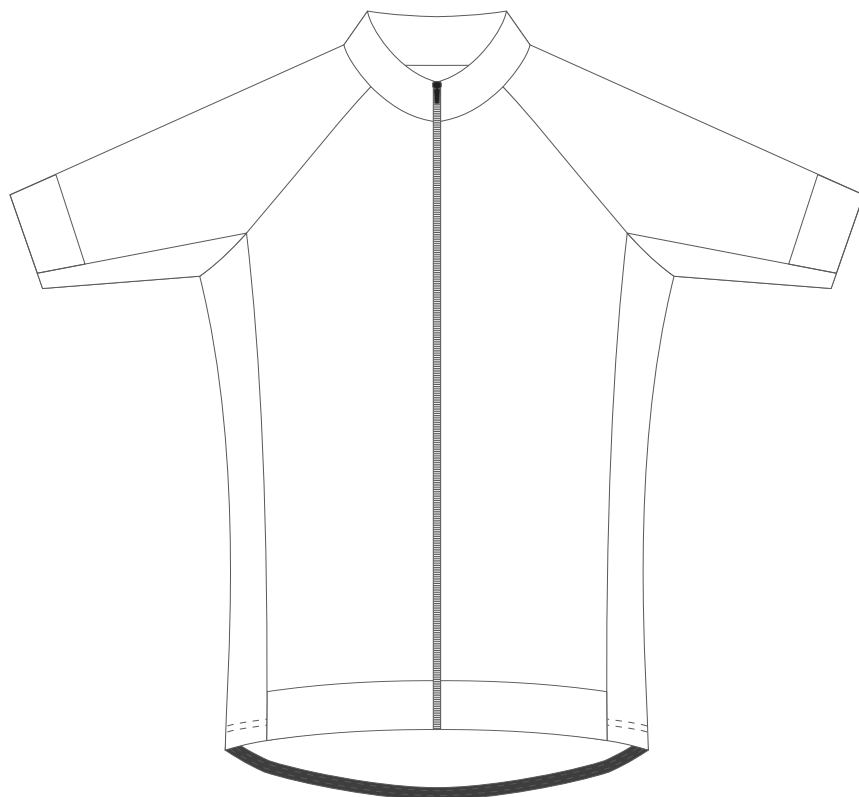

ALISY

KUNDE:

FARBEN:

RADTRIKOT / RACE / STELVIO / CLASSIC

MEHR INFORMATIONEN: schwarzer oder weißer Reißverschluss und die Gummibänder

Vorderseite

Rückseite

ALISY sportswear, LIBEREC, Ještědská 360, tel: +420 777 231 129, obchod@alisy.cz