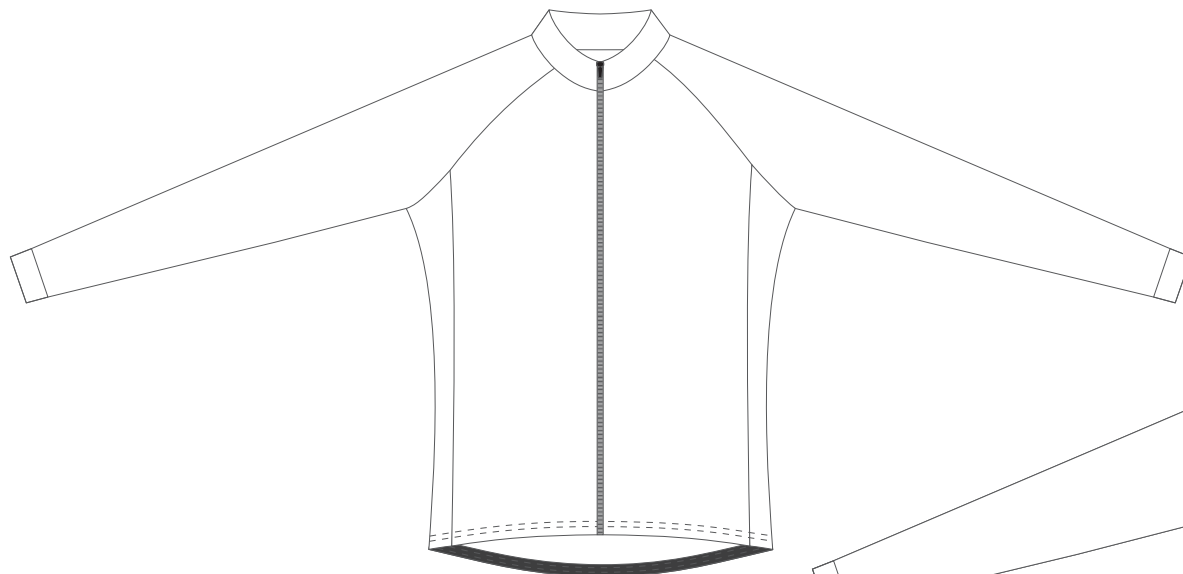

ALISY

KUNDE:

FARBEN:

RADTRIKOT / HOBBY / CLASSIC / LS

MEHR INFORMATIONEN: schwarzer oder weißer Reißverschluss und das Gummiband

Vorderseite

Rückseite

ALISY sportswear, LIBEREC, Ještědská 360, tel: +420 777 231 129, obchod@alisy.cz

Bitte beachten Sie, dass sich die Farbe, nach Material, variieren kann. Aus diesem Grund können beim Kombinieren einzelner Materialien leicht unterschiedliche Farben auftreten. Die Grafik berücksichtigt die Schnittunterschiede, sodass das resultierende Produkt geringfügig vom Grafikdesign abweichen kann. Der Hersteller behält sich das Recht vor, das Design in druckfähiger Form zu ändern. Dies gilt insbesondere für die Größe des Textes und die Feinheit der Linien, wobei deren Breite die Bedruckbarkeitsgrenze überschreiten muss.