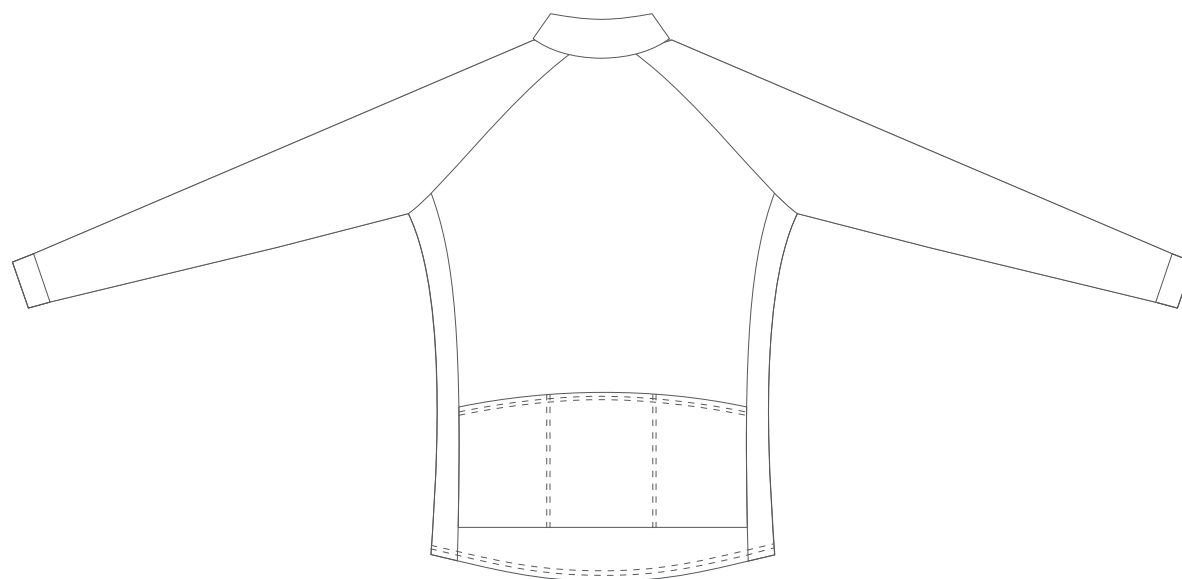

ALISY

KUNDE:

FARBEN:

RADTRIKOT / HOBBY / CLASSIC / LS

MEHR INFORMATIONEN: schwarzer oder weißer Reißverschluss und das Gummiband

Vorderseite

Rückseite

ALISY sportswear, LIBEREC, Ještědská 360, tel: +420 777 231 129, obchod@alisy.cz

Bitte beachten Sie, dass sich die Farbe, nach Material, variieren kann. Aus diesem Grund können beim Kombinieren einzelner Materialien leicht unterschiedliche Farben auftreten. Die Grafik berücksichtigt die Schnittunterschiede, sodass das resultierende Produkt geringfügig vom Grafikdesign abweichen kann. Der Hersteller behält sich das Recht vor, das Design in druckfähiger Form zu ändern. Dies gilt insbesondere für die Größe des Textes und die Feinheit der Linien, wobei deren Breite die Bedruckbarkeitsgrenze überschreiten muss.