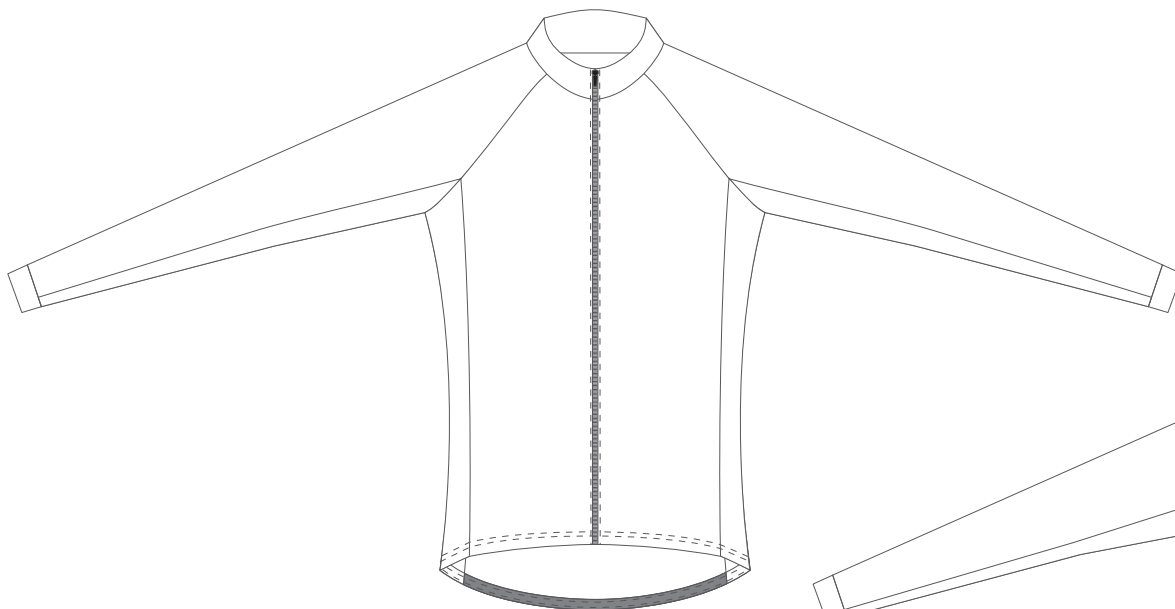

# ALISY

KUNDE:

FARBEN:

RADJACKEN / VENT / RACE

MEHR INFORMATIONEN: schwarzer oder weißer Reißverschluss und das Gummiband

Vorderseite

Rückseite

ALISY sportswear, LIBEREC, Ještědská 360, tel: +420 777 231 129, obchod@alisy.cz

Bitte beachten Sie, dass sich die Farbe, nach Material, variieren kann. Aus diesem Grund können beim Kombinieren einzelner Materialien leicht unterschiedliche Farben auftreten. Die Grafik berücksichtigt die Schnittunterschiede, sodass das resultierende Produkt geringfügig vom Grafikdesign abweichen kann. Der Hersteller behält sich das Recht vor, das Design in druckfähiger Form zu ändern. Dies gilt insbesondere für die Größe des Textes und die Feinheit der Linien, wobei deren Breite die Bedruckbarkeitsgrenze überschreiten muss.