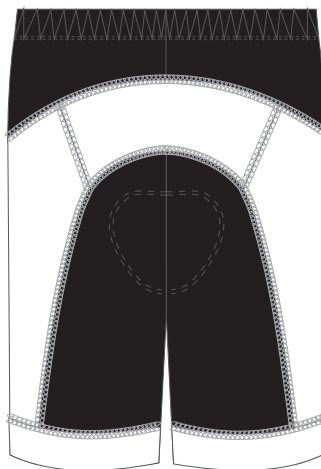

ALISY

KUNDE:

FARBEN:

RADHOSEN / STELVIO / SHORT

MEHR INFORMATIONEN:

Flache Nähte

Vorderseite

Rückseite

Rechtseite

Linkeseite

ALISY sportswear, LIBEREC, Ještědská 360, tel: +420 777 231 129, obchod@alisy.cz

Bitte beachten Sie, dass sich die Farbe, nach Material, variieren kann. Aus diesem Grund können beim Kombinieren einzelner Materialien leicht unterschiedliche Farben auftreten. Die Grafik berücksichtigt die Schnittunterschiede, sodass das resultierende Produkt geringfügig vom Grafikdesign abweichen kann. Der Hersteller behält sich das Recht vor, das Design in druckfähiger Form zu ändern. Dies gilt insbesondere für die Größe des Textes und die Feinheit der Linien, wobei deren Breite die Bedruckbarkeitsgrenze überschreiten muss.