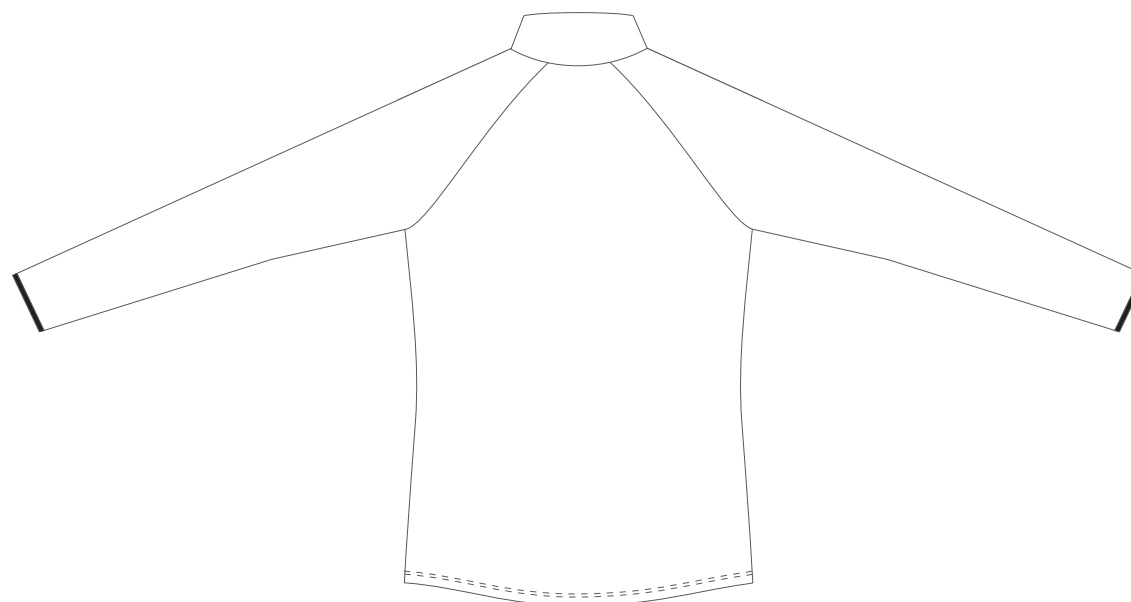

ALISY

ZÁKAZNÍK:

BARVY:

MIKINA / BASIC / WOMEN

DALŠÍ INFORMACE: zip a gumička černá
nebo bílá

přední díl

zadní díl

ALISY sportswear, LIBEREC, Ještědská 360, tel.: 777 231 129, obchod@alisy.cz