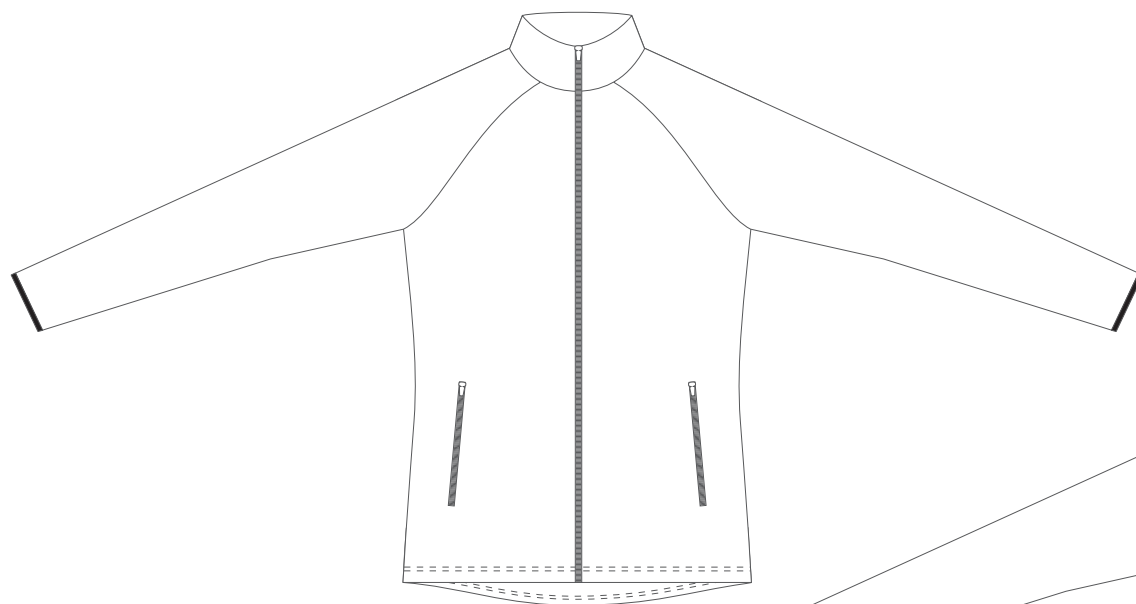

ALISY

ZÁKAZNÍK:

BARVY:

MIKINA / BASIC / WOMEN

DALŠÍ INFORMACE: zip a gumička černá
nebo bílá

přední díl

zadní díl

ALISY sportswear, LIBEREC, Ještědská 360, tel.: 777 231 129, obchod@alisy.cz