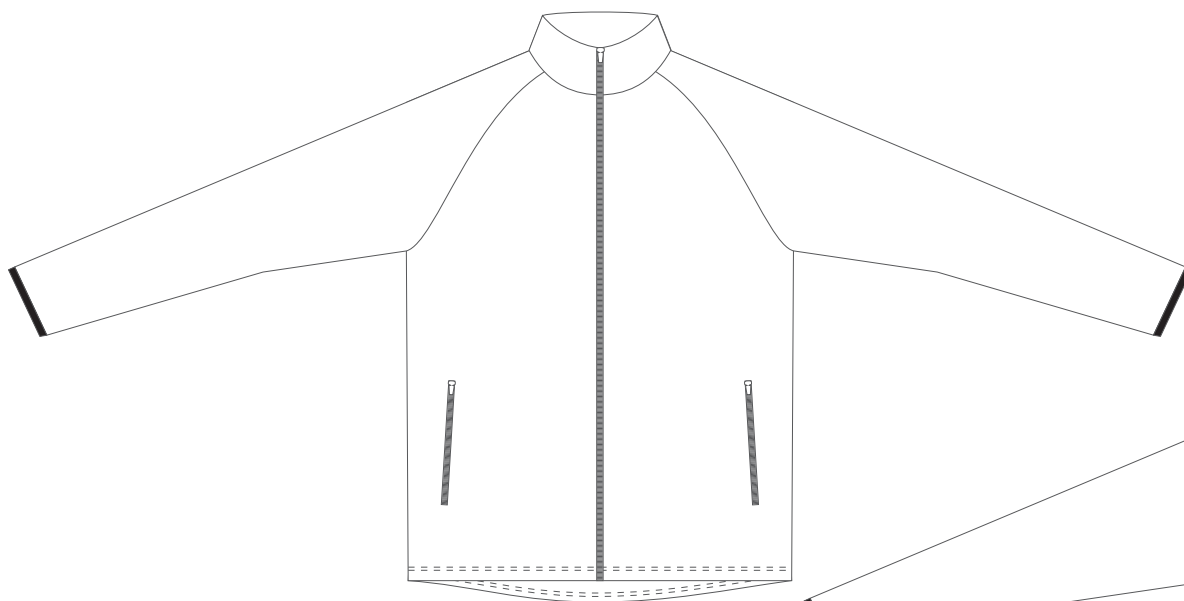

ALISY

ZÁKAZNÍK:

BARVY:

MIKINA / BASIC / MEN

DALŠÍ INFORMACE: zip a gumička černá
nebo bílá

přední díl

zadní díl

ALISY sportswear, LIBEREC, Ještědská 360, tel.: 777 231 129, obchod@alisy.cz