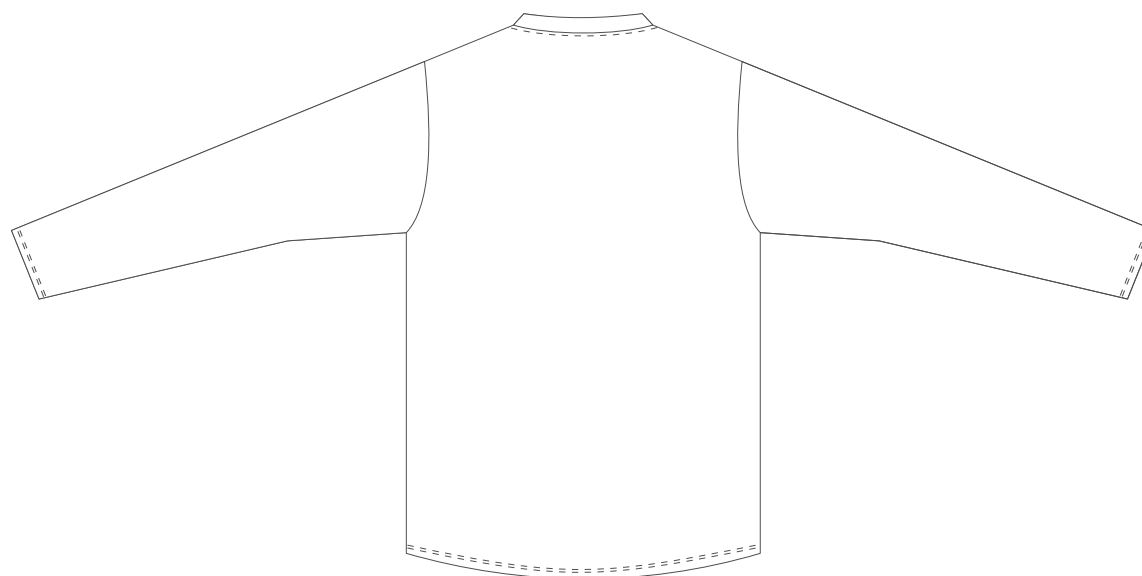

ALISY

ZÁKAZNÍK:

BARVY:

LEGEND / KEEPER
hlavicový rukáv

DALŠÍ INFORMACE:

přední díl

zadní díl

ALISY sportswear, LIBEREC, Ještědská 360, tel.: 777 231 129, obchod@alisy.cz