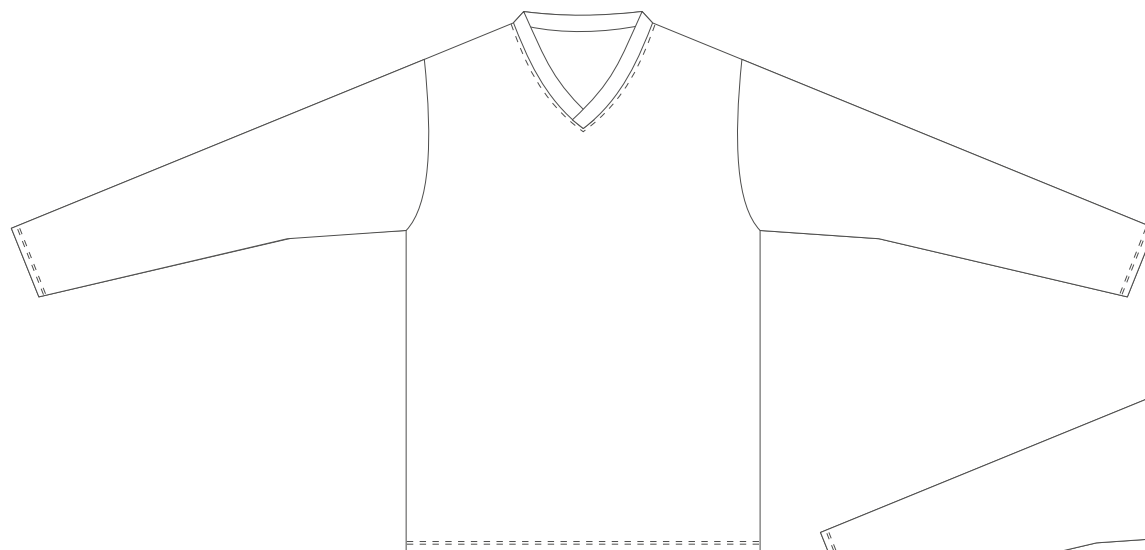

ALISY

ZÁKAZNÍK:

BARVY:

LEGEND / KEEPER
hlavicový rukáv

DALŠÍ INFORMACE:

přední díl

zadní díl

ALISY sportswear, LIBEREC, Ještědská 360, tel.: 777 231 129, obchod@alisy.cz