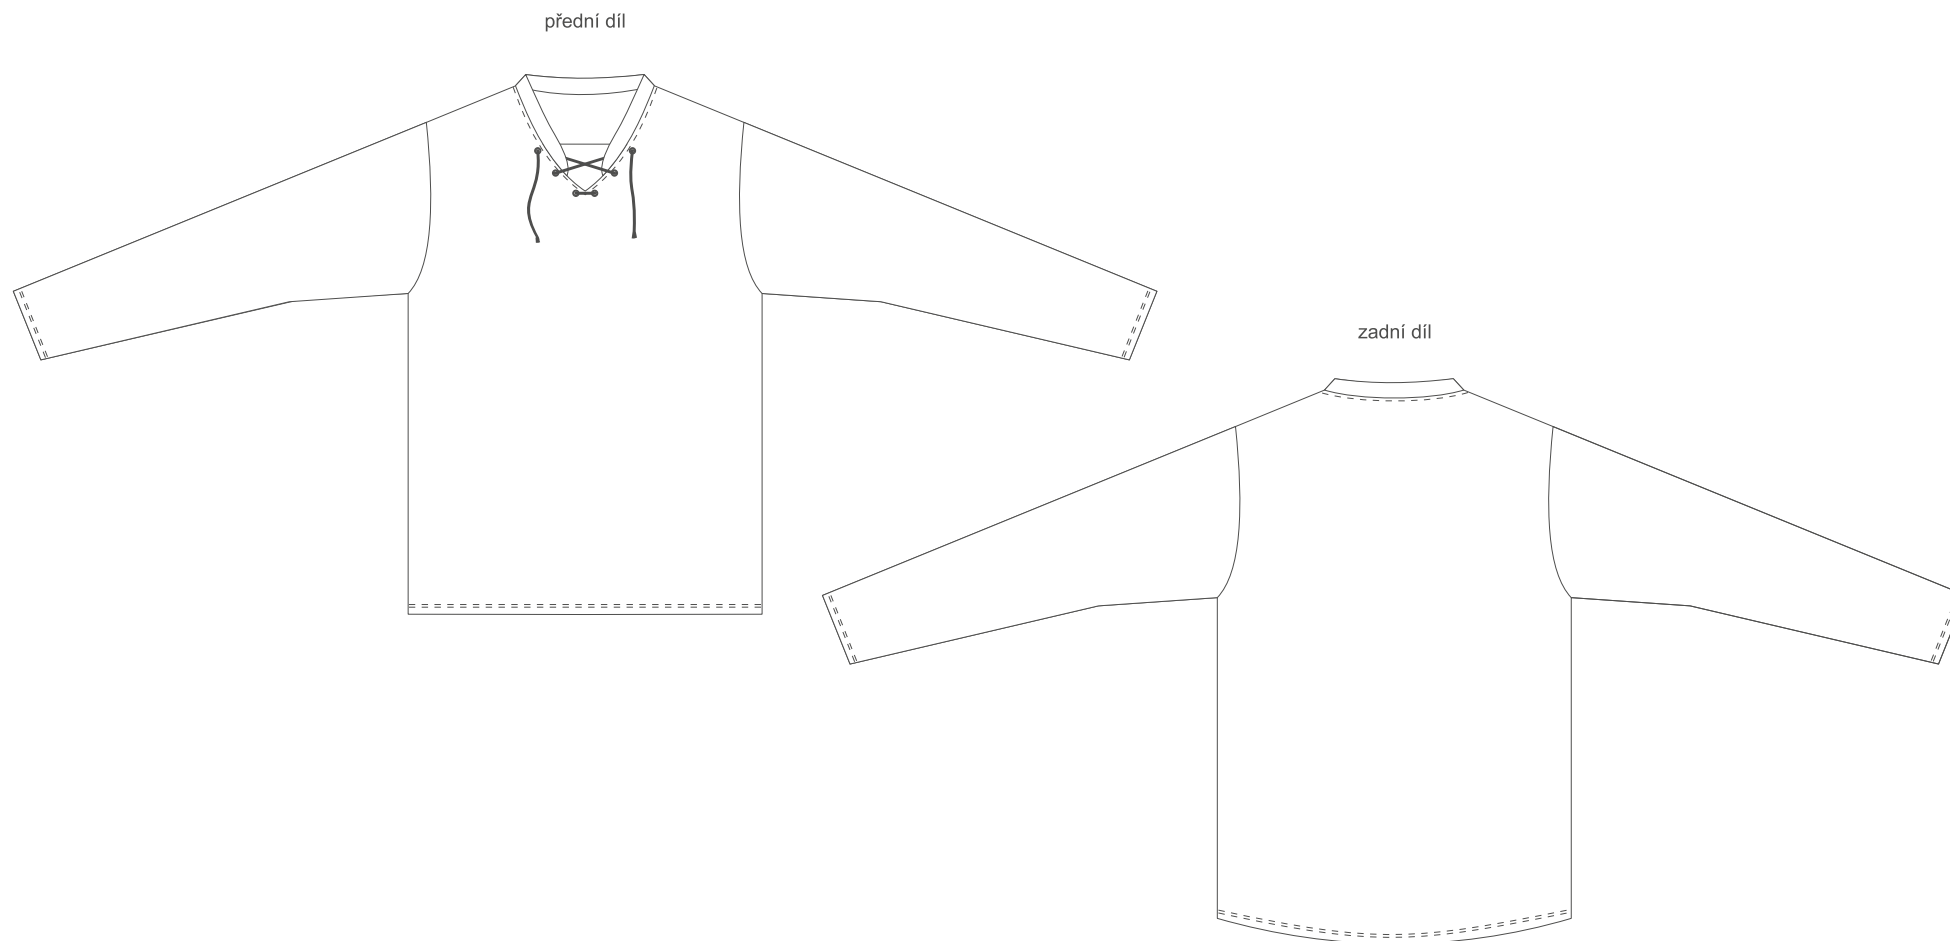

ALISY

ZÁKAZNÍK:

BARVY:

LEGEND / AREA LACE / KEEPER
hlavicový rukáv

DALŠÍ INFORMACE:

ALISY sportswear, LIBEREC, Ještědská 360, tel.: 777 231 129, obchod@alisy.cz

Upozorňujeme na to, že barevnost se liší druhem materiálu, na který je tištěno. Z toho důvodu může dojít k lehce odlišné barevnosti při kombinaci jednotlivých materiálů.

Grafika bude respektovat stříhové odlišnosti proto se výsledný produkt může mírně lišit od grafického návrhu.

Výrobce si vyhrazuje právo upravit návrh do tisknutelné podoby. Týká se to zejména velikosti textu a jemnosti linek, kdy jejich šířka musí být za hranicí tisknutelnosti.