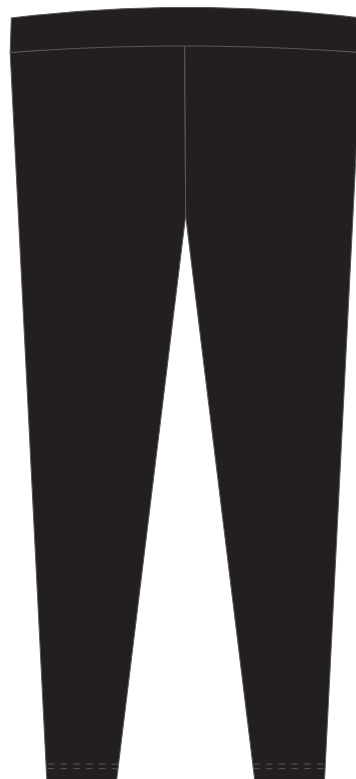

ALISY

ZÁKAZNÍK:

BARVY:

KALHOTY / LONG / STRIPE

DALŠÍ INFORMACE:

přední díl

zadní díl

pravý boční díl

levý boční díl

ALISY sportswear, LIBEREC, Ještědská 360, tel.: 777 231 129, obchod@alisy.cz

Upozorňujeme na to, že barevnost se liší druhem materiálu, na který je tištěno. Z toho důvodu může dojít k lehce odlišné barevnosti při kombinaci jednotlivých materiálů.