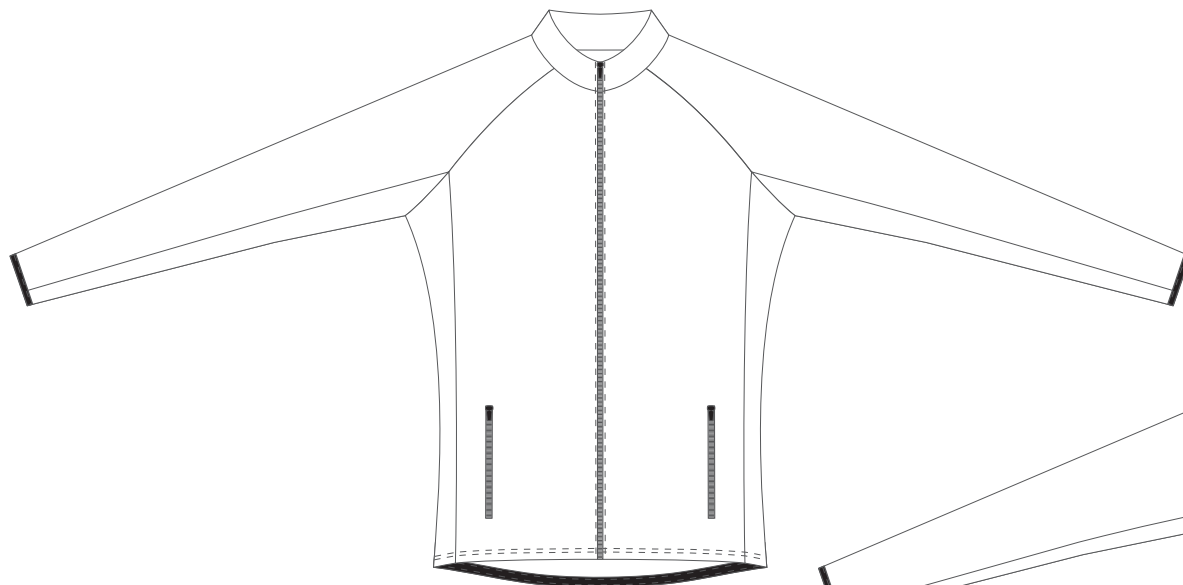

ALISY

KUNDE:

FARBEN:

JACKEN / FLOW

MEHR INFORMATIONEN: schwarzer oder weißer Reißverschluss und das Gummiband

Vorderseite

Rückseite

ALISY sportswear, LIBEREC, Ještědská 360, tel: +420 777 231 129, obchod@alisy.cz

Bitte beachten Sie, dass sich die Farbe, nach Material, variieren kann. Aus diesem Grund können beim Kombinieren einzelner Materialien leicht unterschiedliche Farben auftreten. Die Grafik berücksichtigt die Schnittunterschiede, sodass das resultierende Produkt geringfügig vom Grafikdesign abweichen kann. Der Hersteller behält sich das Recht vor, das Design in druckfähiger Form zu ändern. Dies gilt insbesondere für die Größe des Textes und die Feinheit der Linien, wobei deren Breite die Bedruckbarkeitsgrenze überschreiten muss.