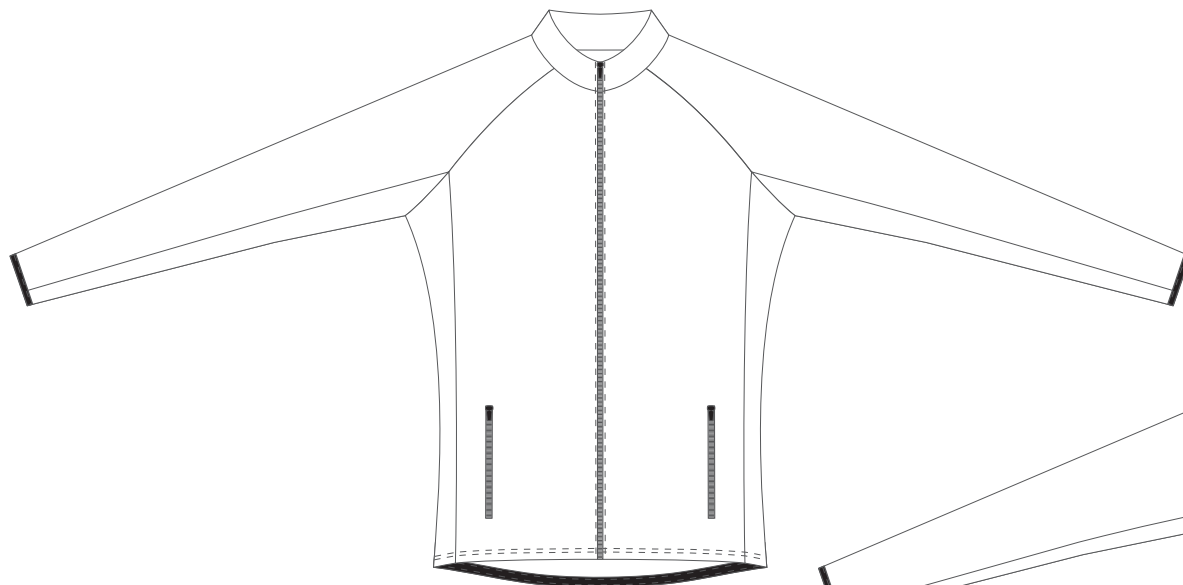

ALISY

KUNDE:

FARBEN:

JACKEN / CORE

MEHR INFORMATIONEN: schwarzer oder weißer Reißverschluss und das Gummiband

Vorderseite

Rückseite

ALISY sportswear, LIBEREC, Ještědská 360, tel: +420 777 231 129, obchod@alisy.cz

Bitte beachten Sie, dass sich die Farbe, nach Material, variieren kann. Aus diesem Grund können beim Kombinieren einzelner Materialien leicht unterschiedliche Farben auftreten. Die Grafik berücksichtigt die Schnittunterschiede, sodass das resultierende Produkt geringfügig vom Grafikdesign abweichen kann. Der Hersteller behält sich das Recht vor, das Design in druckfähiger Form zu ändern. Dies gilt insbesondere für die Größe des Textes und die Feinheit der Linien, wobei deren Breite die Bedruckbarkeitsgrenze überschreiten muss.