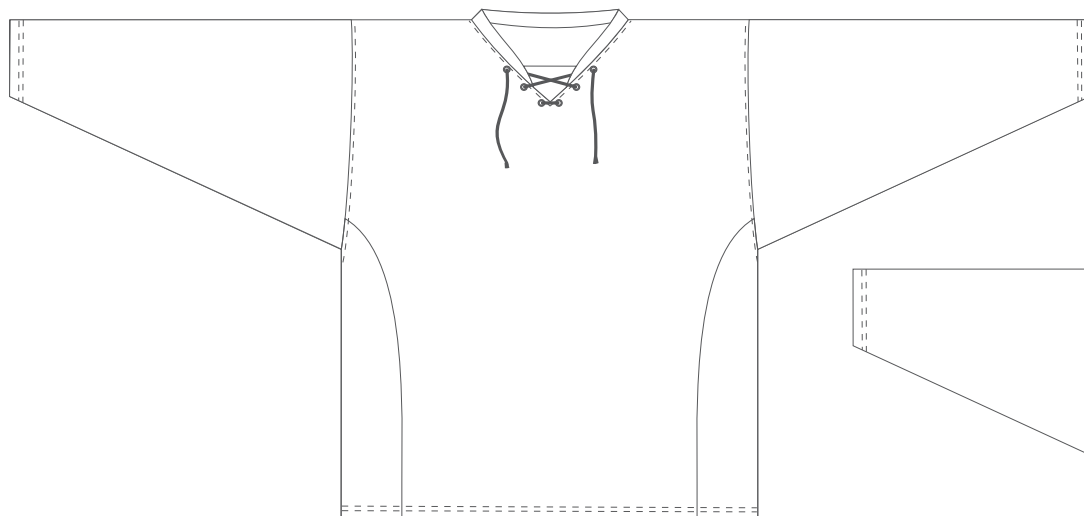

ALISY

ZÁKAZNÍK:

BARVY:

HOKEJOVÝ DRES / TAMPA / VENT / AREA / LACE

DALŠÍ INFORMACE:

Přední strana

Zadní strana

ALISY sportswear, LIBEREC, Ještědská 360, tel.: 777 231 129, obchod@alisy.cz