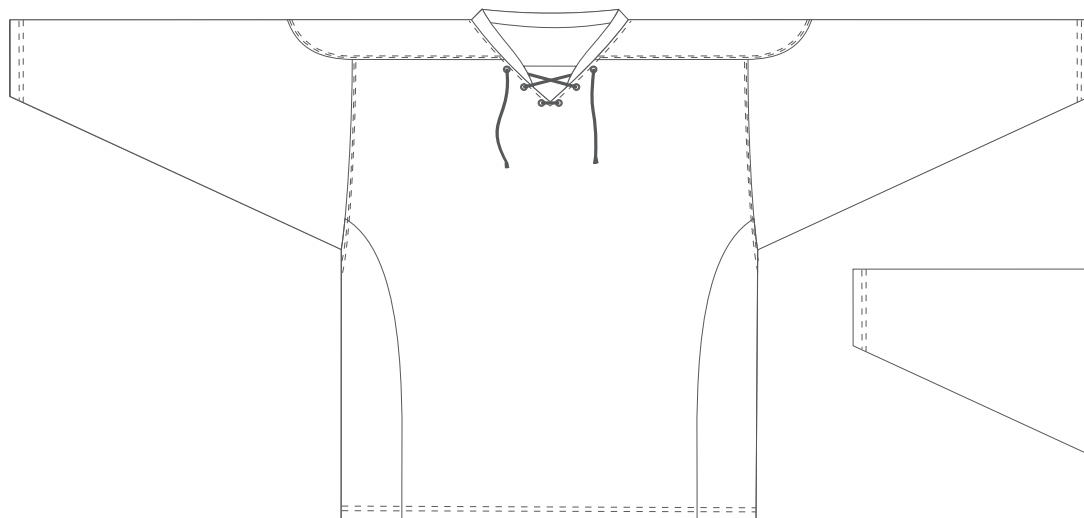

# ALISY

ZÁKAZNÍK:

BARVY:

HOKEJOVÝ DRES / BOSTON / AREA / LACE / VENT

DALŠÍ INFORMACE:

Přední strana

Zadní strana

ALISY sportswear, LIBEREC, Ještědská 360, tel.: 777 231 129, [obchod@alisy.cz](mailto:obchod@alisy.cz)