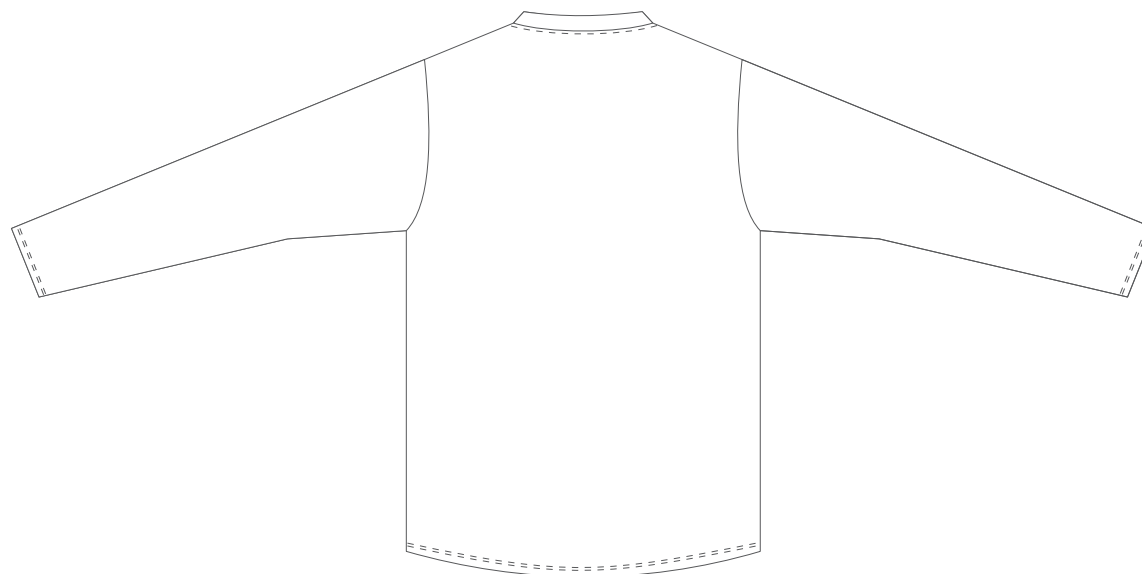

Vorderseite

Rückseite

ALISY sportswear, LIBEREC, Ještědská 360, tel: +420 777 231 129, obchod@alisy.cz

Bitte beachten Sie, dass sich die Farbe, nach Material, variieren kann. Aus diesem Grund können beim Kombinieren einzelner Materialien leicht unterschiedliche Farben auftreten. Die Grafik berücksichtigt die Schnittunterschiede, sodass das resultierende Produkt geringfügig vom Grafikdesign abweichen kann. Der Hersteller behält sich das Recht vor, das Design in druckfähiger Form zu ändern. Dies gilt insbesondere für die Größe des Textes und die Feinheit der Linien, wobei deren Breite die Bedruckbarkeitsgrenze überschreiten muss.