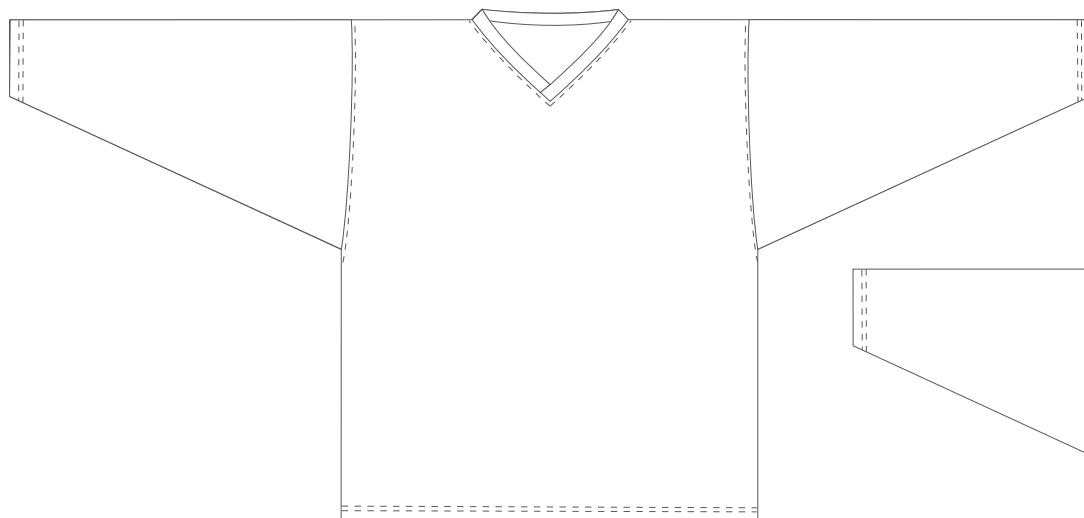

Vorderseite

Rückseite

ALISY sportswear, LIBEREC, Ještědská 360, tel: +420 777 231 129, obchod@alisy.cz

Bitte beachten Sie, dass sich die Farbe, nach Material, variieren kann. Aus diesem Grund können beim Kombinieren einzelner Materialien leicht unterschiedliche Farben auftreten. Die Grafik berücksichtigt die Schnittunterschiede, sodass das resultierende Produkt geringfügig vom Grafikdesign abweichen kann. Der Hersteller behält sich das Recht vor, das Design in druckfähiger Form zu ändern. Dies gilt insbesondere für die Größe des Textes und die Feinheit der Linien, wobei deren Breite die Bedruckbarkeitsgrenze überschreiten muss.