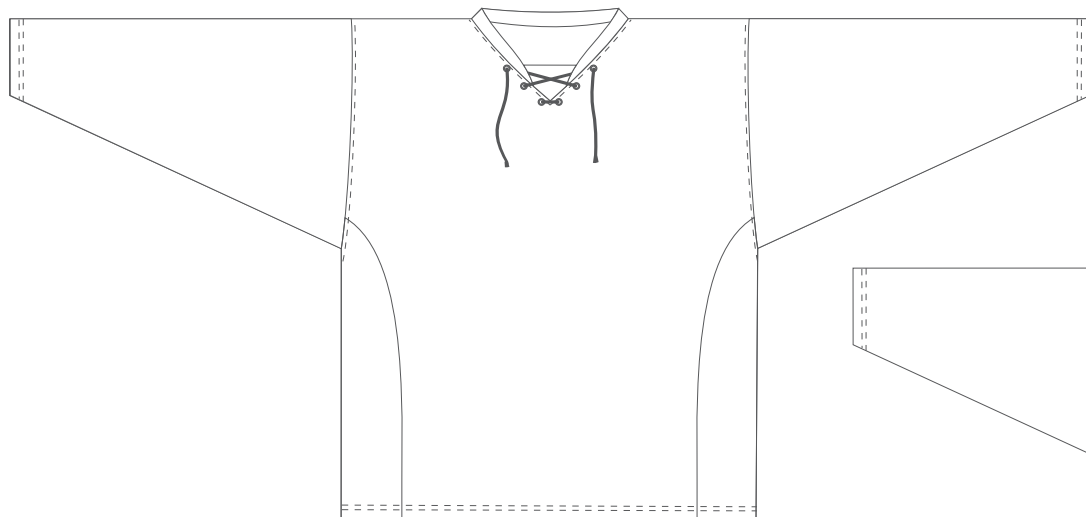

ALISY

KUNDE:

FARBEN:

EISHOCKEY / TRIKOT / TAMPA / VENT / AREA LACE

MEHR INFORMATIONEN:

Vorderseite

Rückseite

ALISY sportswear, LIBEREC, Ještědská 360, tel: +420 777 231 129, obchod@alisy.cz

Bitte beachten Sie, dass sich die Farbe, nach Material, variieren kann. Aus diesem Grund können beim Kombinieren einzelner Materialien leicht unterschiedliche Farben auftreten. Die Grafik berücksichtigt die Schnittunterschiede, sodass das resultierende Produkt geringfügig vom Grafikdesign abweichen kann. Der Hersteller behält sich das Recht vor, das Design in druckfähiger Form zu ändern. Dies gilt insbesondere für die Größe des Textes und die Feinheit der Linien, wobei deren Breite die Bedruckbarkeitsgrenze überschreiten muss.