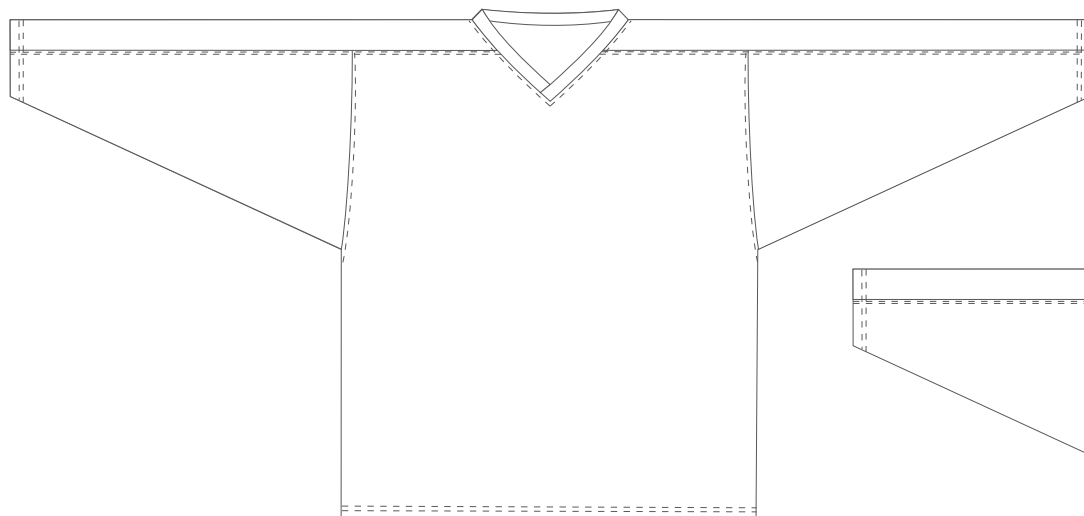

Vorderseite

Rückseite

ALISY sportswear, LIBEREC, Ještědská 360, tel: +420 777 231 129, obchod@alisy.cz

Bitte beachten Sie, dass sich die Farbe, nach Material, variieren kann. Aus diesem Grund können beim Kombinieren einzelner Materialien leicht unterschiedliche Farben auftreten. Die Grafik berücksichtigt die Schnittunterschiede, sodass das resultierende Produkt geringfügig vom Grafikdesign abweichen kann. Der Hersteller behält sich das Recht vor, das Design in druckfähiger Form zu ändern. Dies gilt insbesondere für die Größe des Textes und die Feinheit der Linien, wobei deren Breite die Bedruckbarkeitsgrenze überschreiten muss.