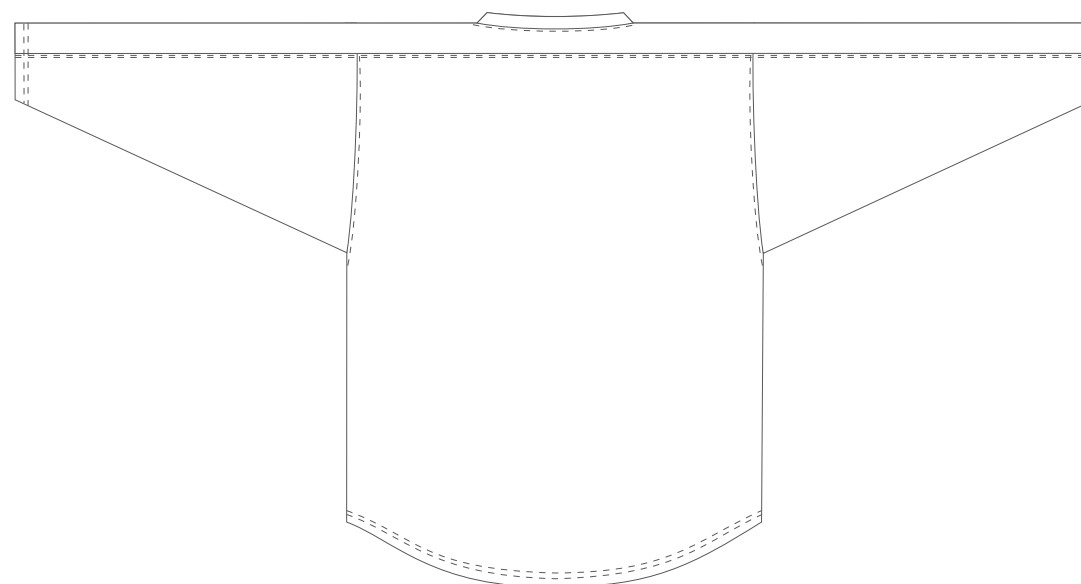

Vorderseite

Rückseite

ALISY sportswear, LIBEREC, Ještědská 360, tel: +420 777 231 129, obchod@alisy.cz

Bitte beachten Sie, dass sich die Farbe, nach Material, variieren kann. Aus diesem Grund können beim Kombinieren einzelner Materialien leicht unterschiedliche Farben auftreten. Die Grafik berücksichtigt die Schnittunterschiede, sodass das resultierende Produkt geringfügig vom Grafikdesign abweichen kann. Der Hersteller behält sich das Recht vor, das Design in druckfähiger Form zu ändern. Dies gilt insbesondere für die Größe des Textes und die Feinheit der Linien, wobei deren Breite die Bedruckbarkeitsgrenze überschreiten muss.