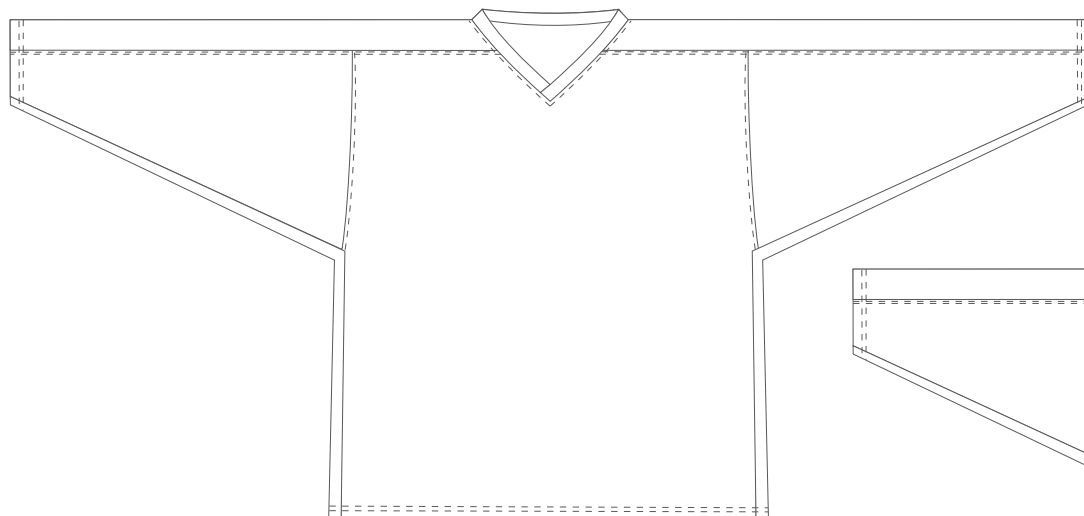

Vorderseite

Rückseite

ALISY sportswear, LIBEREC, Ještědská 360, tel: +420 777 231 129, obchod@alisy.cz

Bitte beachten Sie, dass sich die Farbe, nach Material, variieren kann. Aus diesem Grund können beim Kombinieren einzelner Materialien leicht unterschiedliche Farben auftreten. Die Grafik berücksichtigt die Schnittunterschiede, sodass das resultierende Produkt geringfügig vom Grafikdesign abweichen kann. Der Hersteller behält sich das Recht vor, das Design in druckfähiger Form zu ändern. Dies gilt insbesondere für die Größe des Textes und die Feinheit der Linien, wobei deren Breite die Bedruckbarkeitsgrenze überschreiten muss.