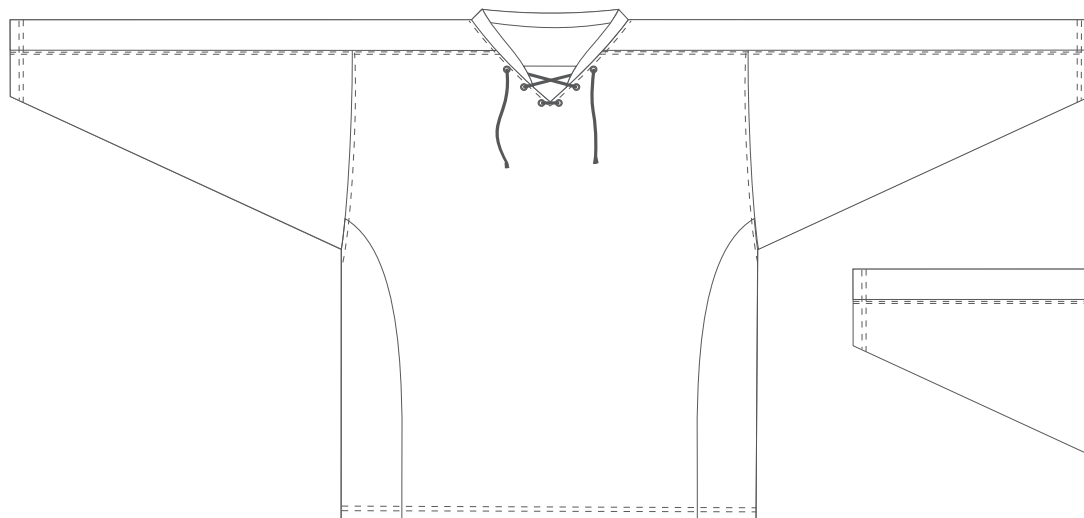

# ALISY

KUNDE:

FARBEN:

EISHOCKEY / TRIKOT / ARIZONA / AREA / LACE / VENT

MEHR INFORMATIONEN:

Vorderseite

Rückseite

ALISY sportswear, LIBEREC, Ještědská 360, tel: +420 777 231 129, [obchod@alisy.cz](mailto:obchod@alisy.cz)

Bitte beachten Sie, dass sich die Farbe, nach Material, variieren kann. Aus diesem Grund können beim Kombinieren einzelner Materialien leicht unterschiedliche Farben auftreten. Die Grafik berücksichtigt die Schnittunterschiede, sodass das resultierende Produkt geringfügig vom Grafikdesign abweichen kann. Der Hersteller behält sich das Recht vor, das Design in druckfähiger Form zu ändern. Dies gilt insbesondere für die Größe des Textes und die Feinheit der Linien, wobei deren Breite die Bedruckbarkeitsgrenze überschreiten muss.