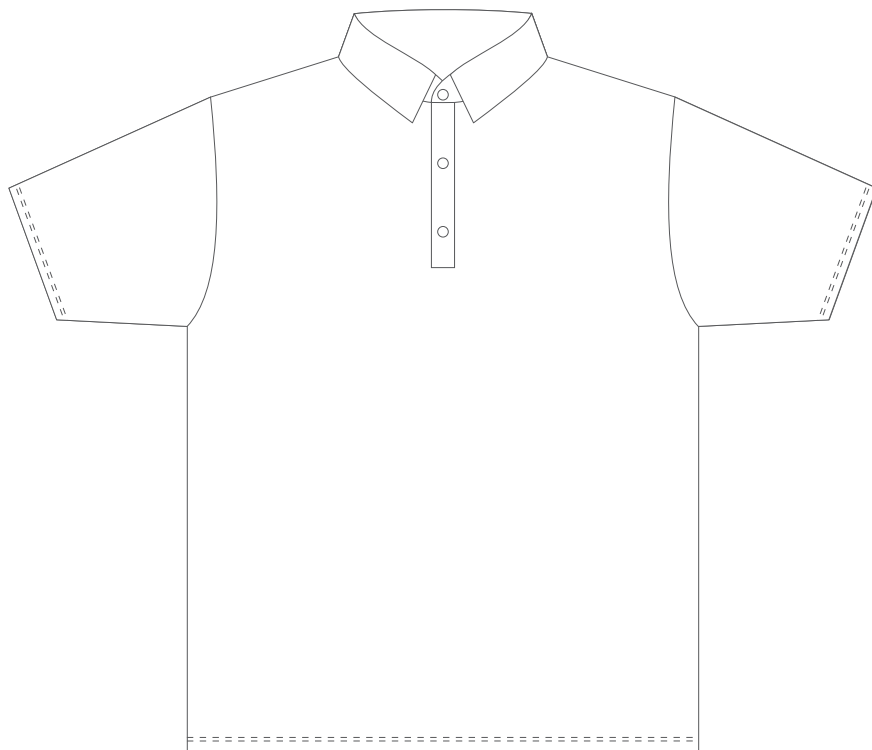

ALISY

ZÁKAZNÍK:

BARVY:

DRES / STYLE / MEN
hlavicový rukáv

DALŠÍ INFORMACE:

přední díl

zadní díl

ALISY sportswear, LIBEREC, Ještědská 360, tel.: 777 231 129, obchod@alisy.cz